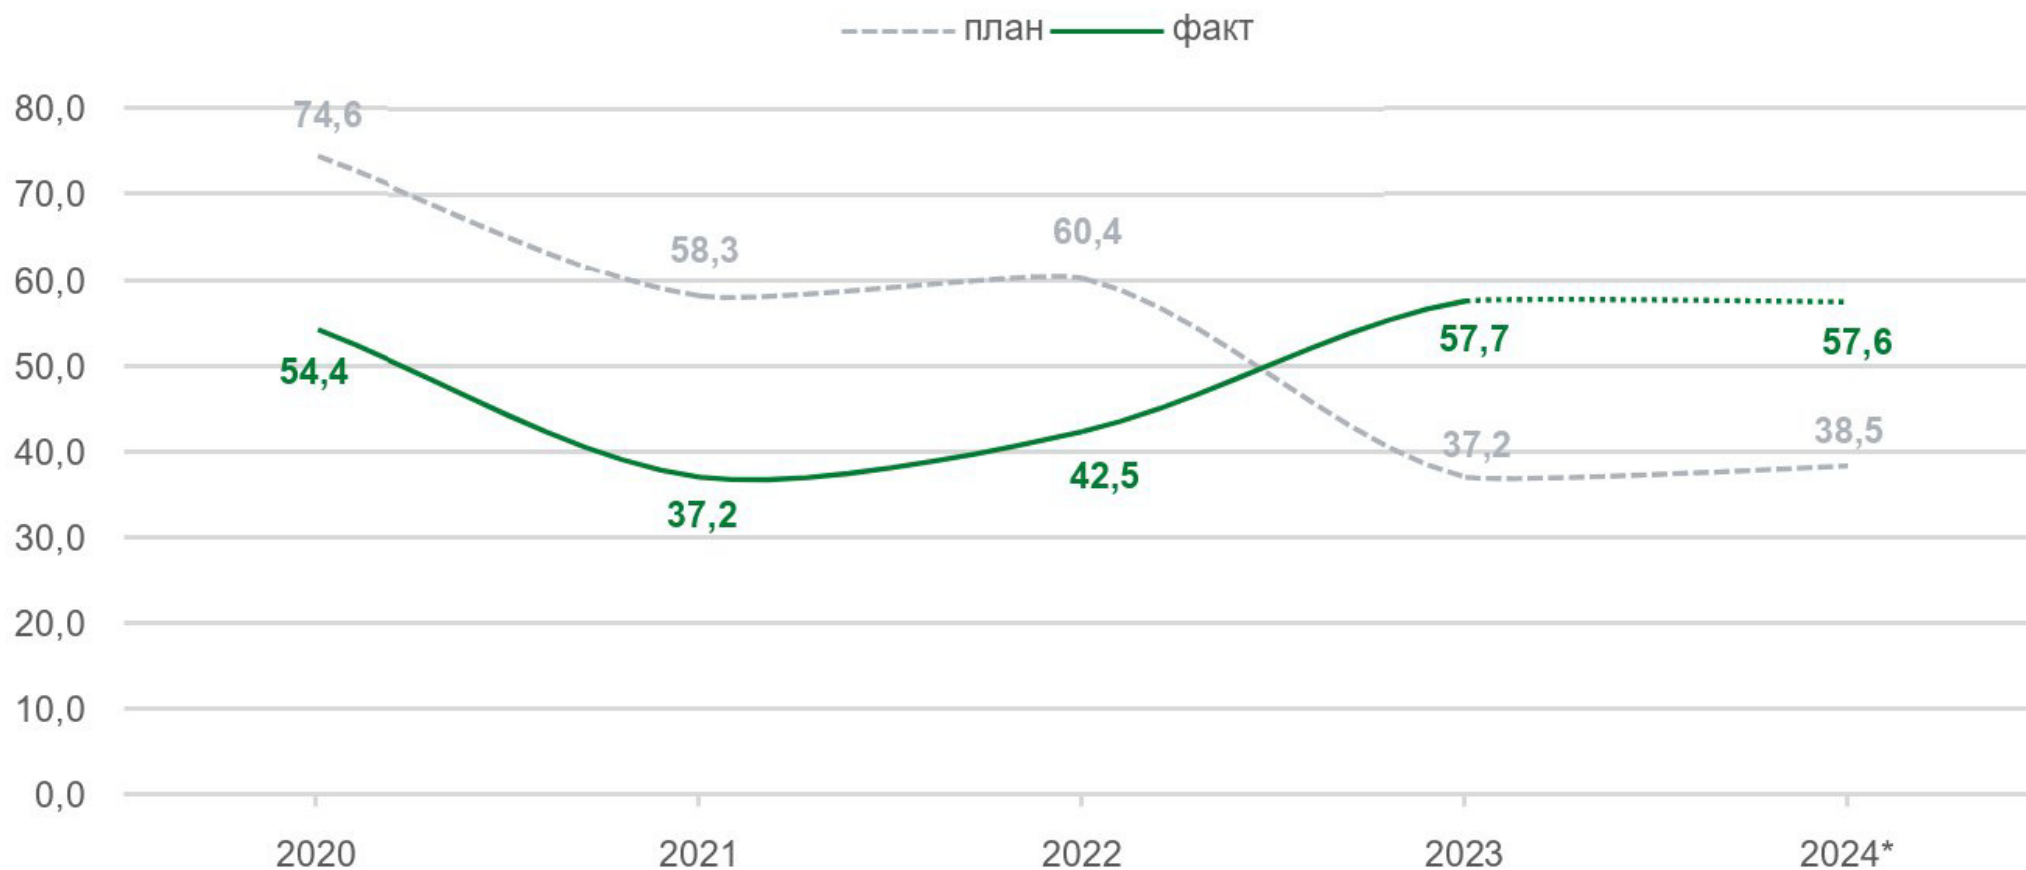

# Отношение площади лесовосстановления к площади вырубленных и погибших лесов, %

Показатель демонстрирует на какой площади вырубленных и погибших лесов произведено лесовосстановление.

Превышение 100% означает, что восстановление производится в т.ч. на площадях, вырубленных в более ранние периоды

# Доля лесных пожаров, потушенных в первые сутки с момента обнаружения, %

Показатель демонстрирует насколько эффективно организовано тушение лесных пожаров.

Тушение пожара в течение 24 часов с момента обнаружения позволяет снизить площадь лесных пожаров и ущерб лесным насаждениям

# Площадь лесных пожаров на землях лесного фонда, га

Показатель введен в конце 2022 года во исполнение указа Президента о снижении площади лесных пожаров в 2 раза.

# Отношение фактического объема заготовки к расчетной лесосеке, %

Показатель демонстрирует отношение прироста лесов и объема рубок лесных насаждений.