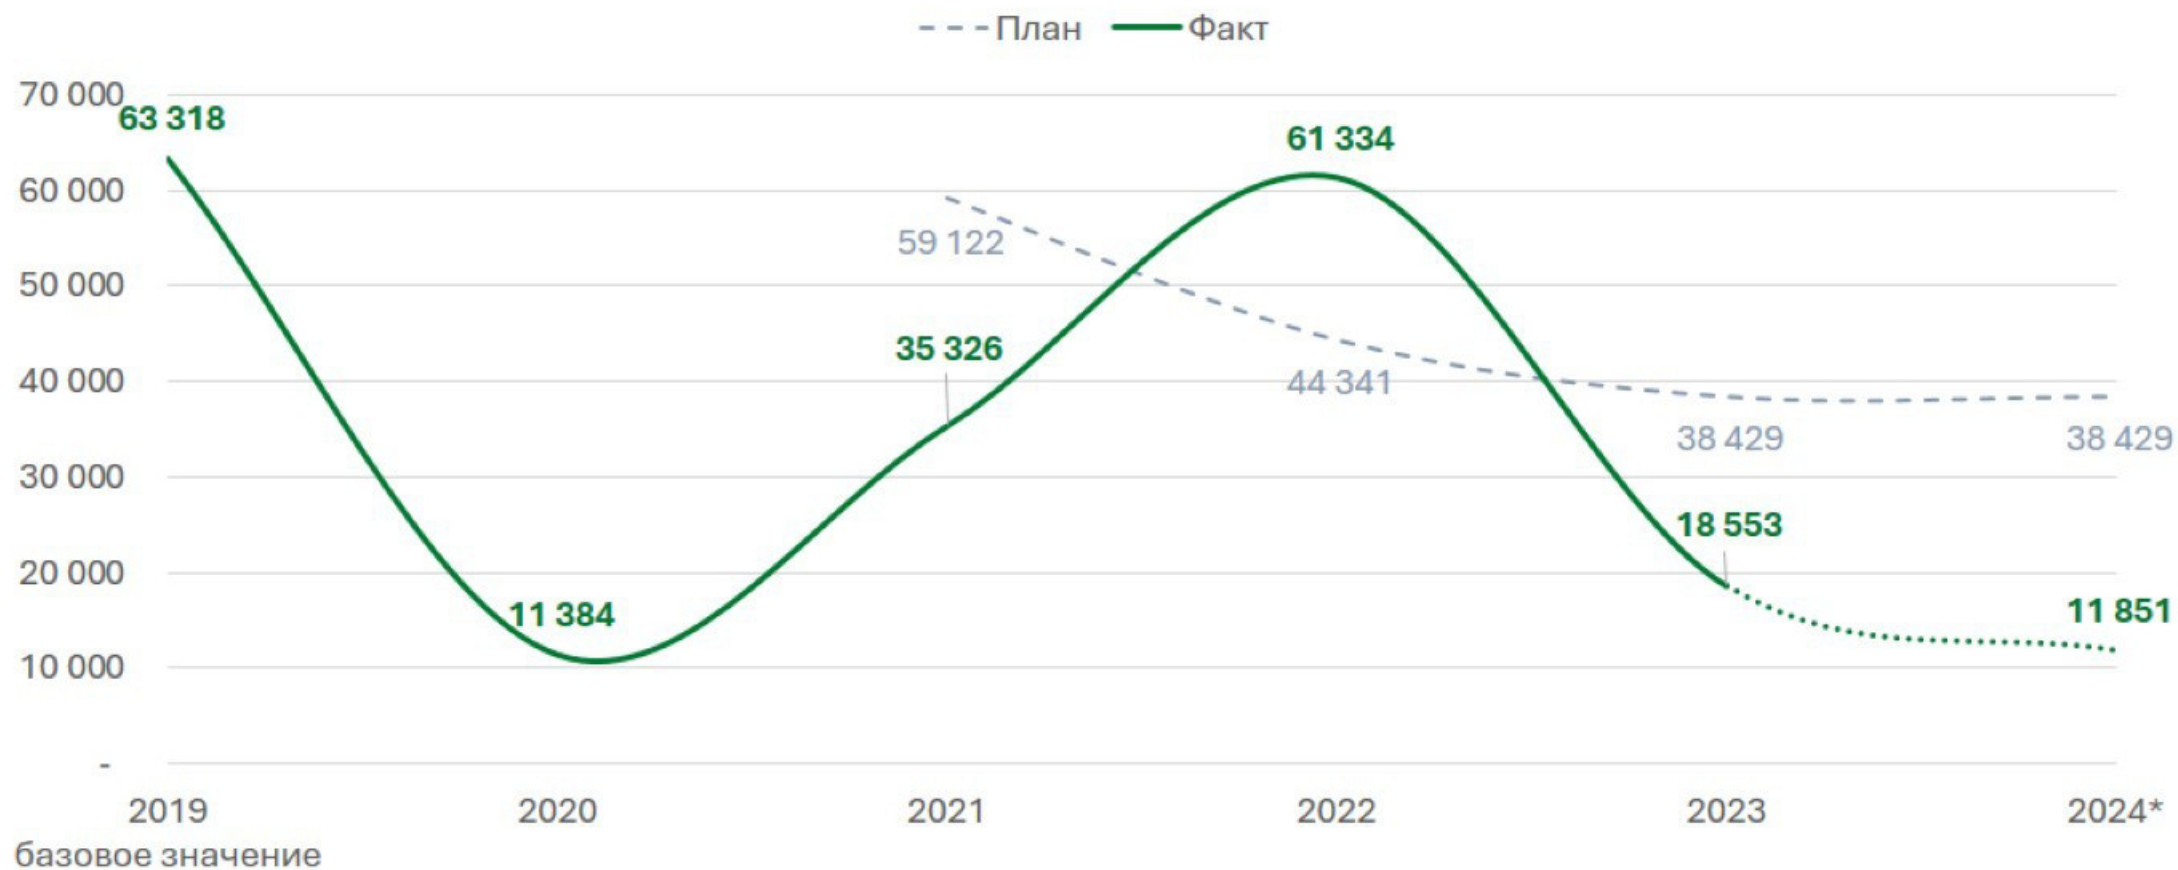

# Отношение площади лесовосстановления к площади вырубленных и погибших лесов, %

Показатель демонстрирует на какой площади вырубленных и погибших лесов произведено лесовосстановление.

Превышение 100% означает, что восстановление производится в т.ч. на площадях, вырубленных в более ранние периоды

# Доля лесных пожаров, потушенных в первые сутки с момента обнаружения, %

Показатель демонстрирует насколько эффективно организовано тушение лесных пожаров.

Тушение пожара в течение 24 часов с момента обнаружения позволяет снизить площадь лесных пожаров и ущерб лесным насаждениям

# Площадь лесных пожаров на землях лесного фонда, га

Показатель введен в конце 2022 года во исполнение указа Президента о снижении площади лесных пожаров в 2 раза.

# Отношение фактического объема заготовки к расчетной лесосеке, %

Показатель демонстрирует отношение прироста лесов и объема рубок лесных насаждений.