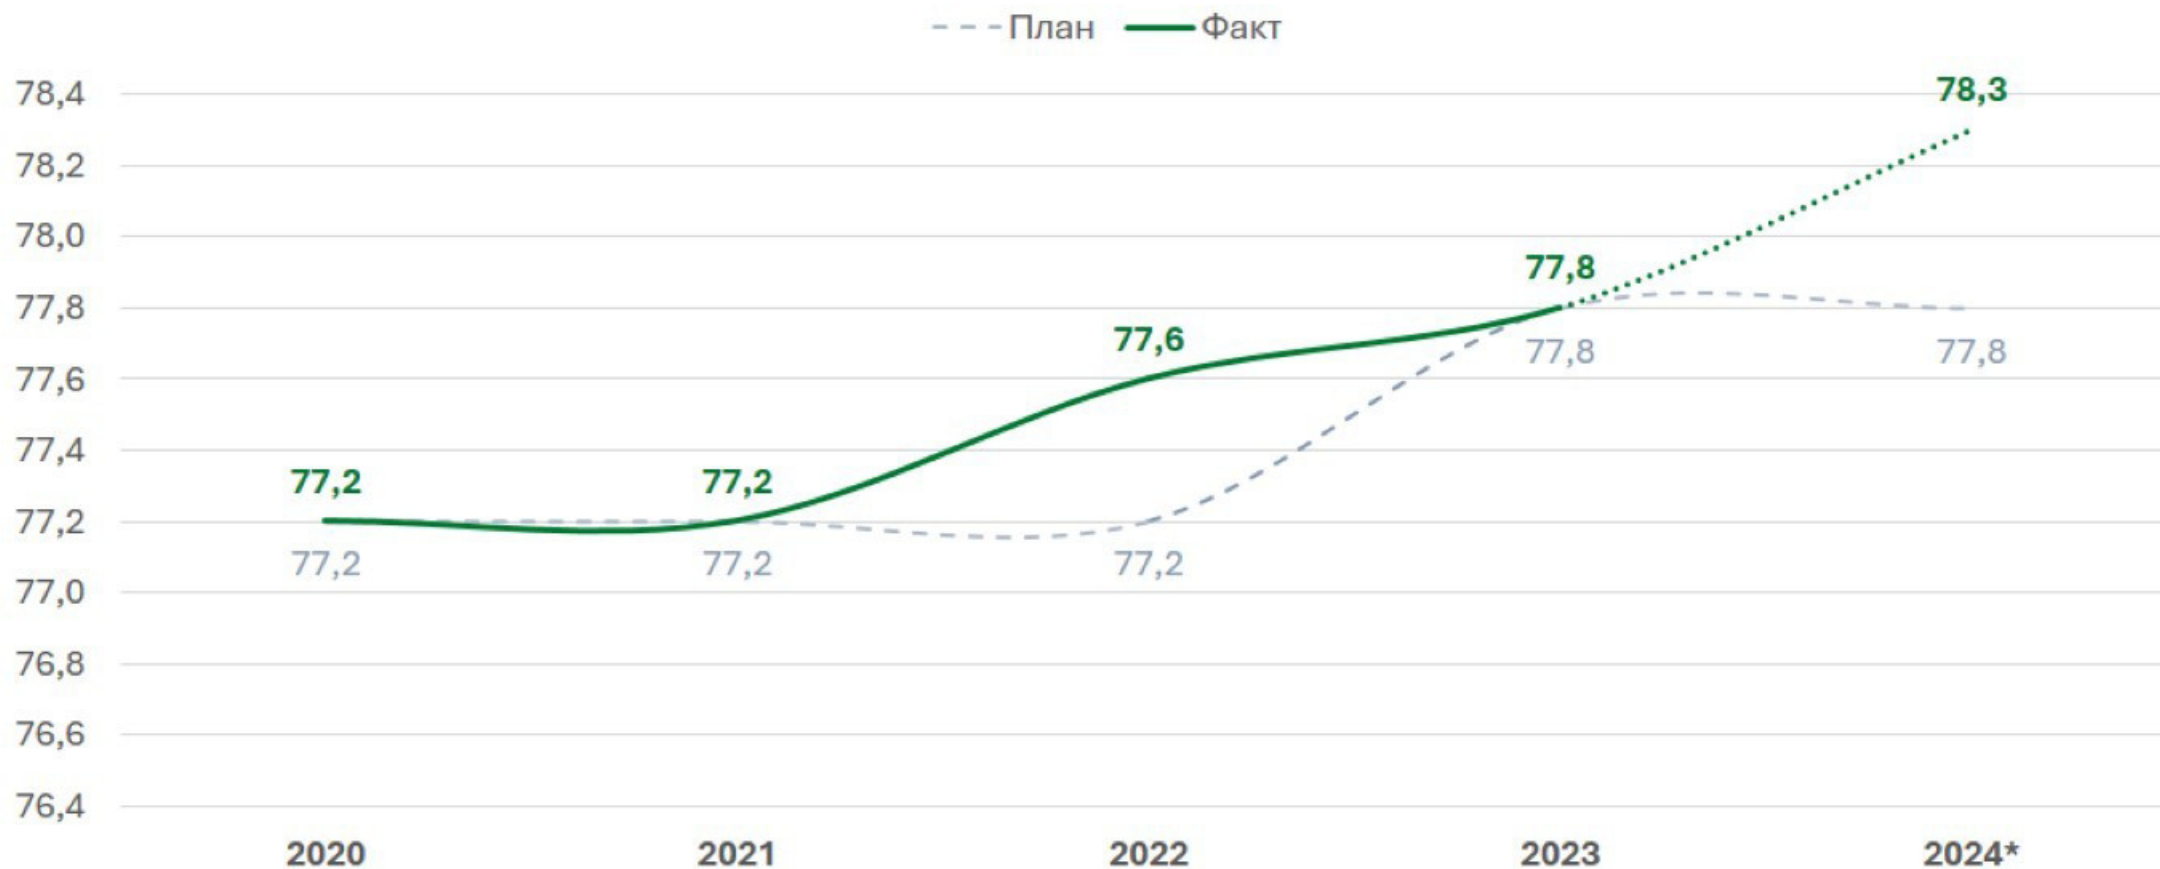

# Лесистость территории, %

Интегральный показатель, характеризующий использование лесов на территории региона

# Отношение площади лесовосстановления к площади вырубленных и погибших лесов, %

Показатель демонстрирует на какой площади вырубленных и погибших лесов произведено лесовосстановление.

Превышение 100% означает, что восстановление производится в т.ч. на площадях, вырубленных в более ранние периоды