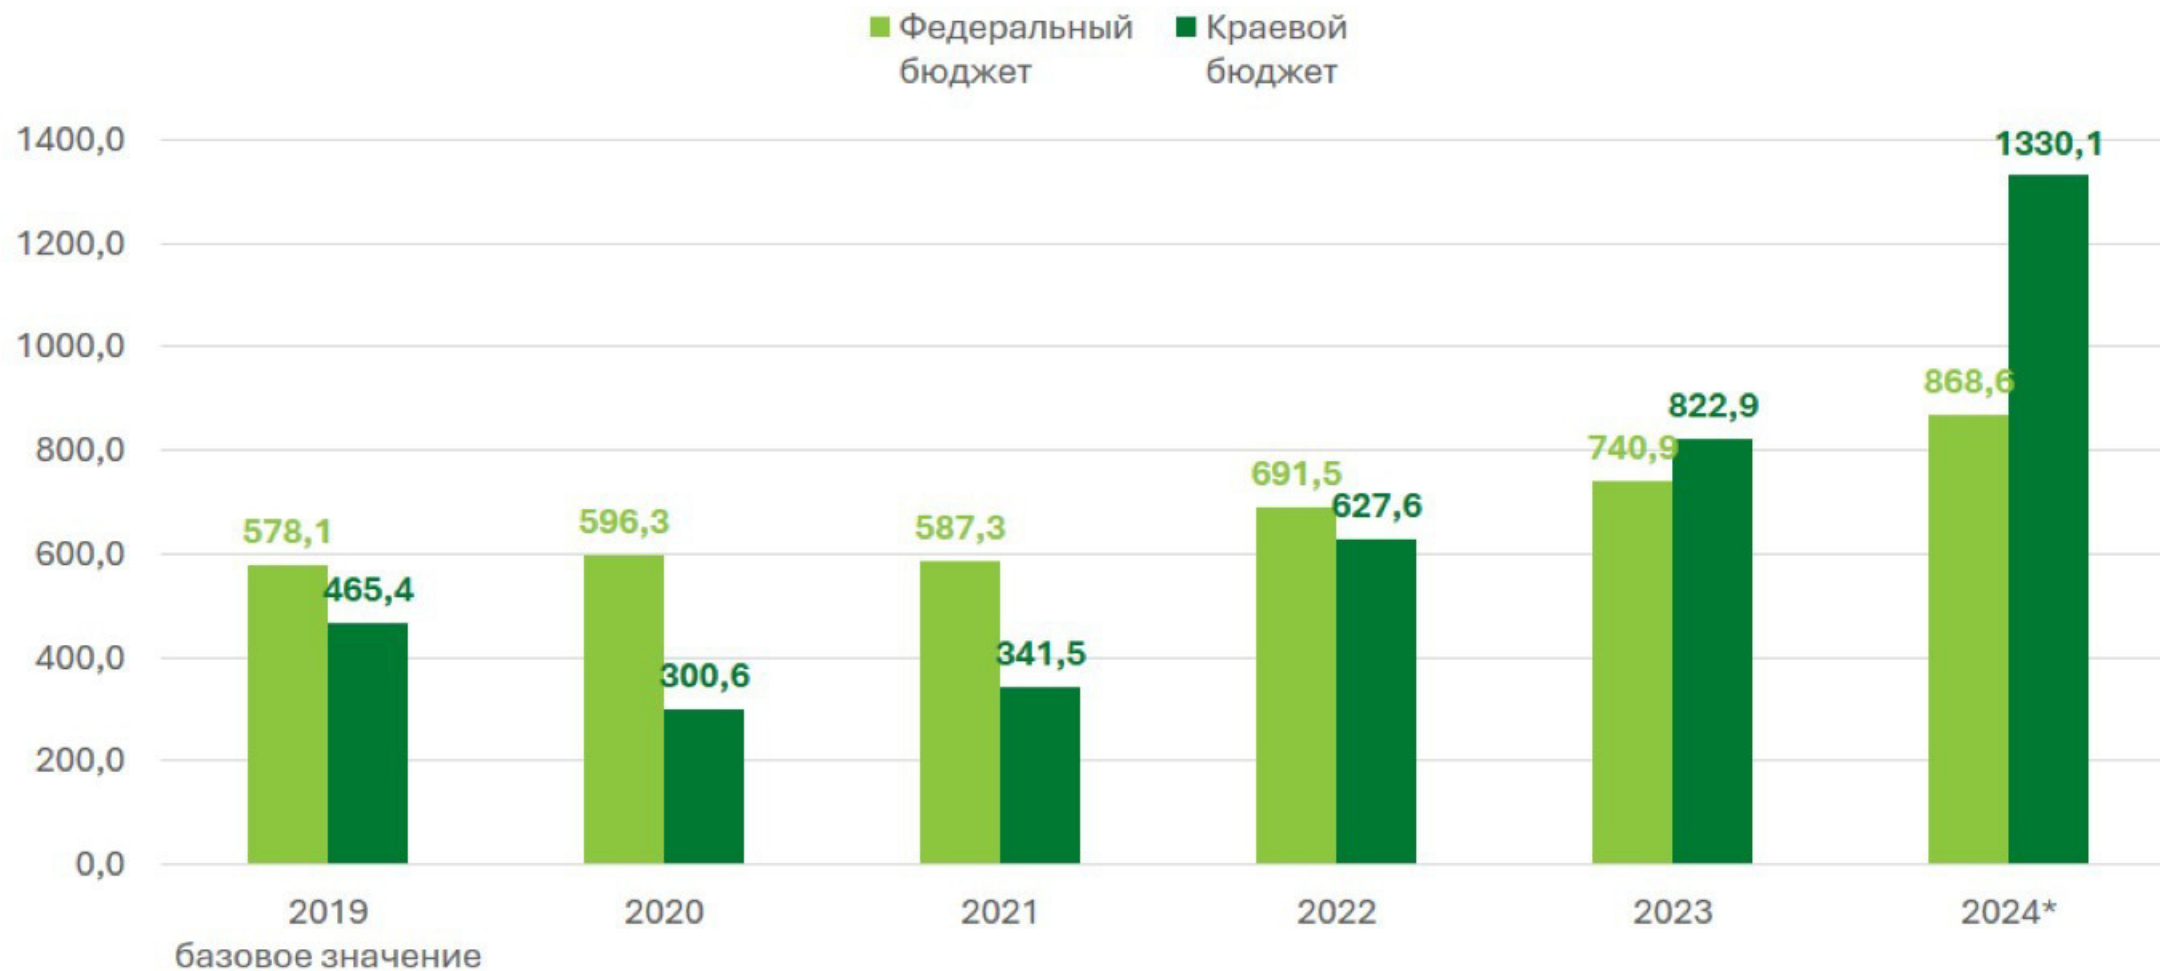

# Лесистость территории, %

Интегральный показатель, характеризующий использование лесов на территории региона

# Отношение площади лесовосстановления к площади вырубленных и погибших лесов, %

Показатель демонстрирует на какой площади вырубленных и погибших лесов произведено лесовосстановление.

Превышение 100% означает, что восстановление производится в т.ч. на площадях, вырубленных в более ранние периоды