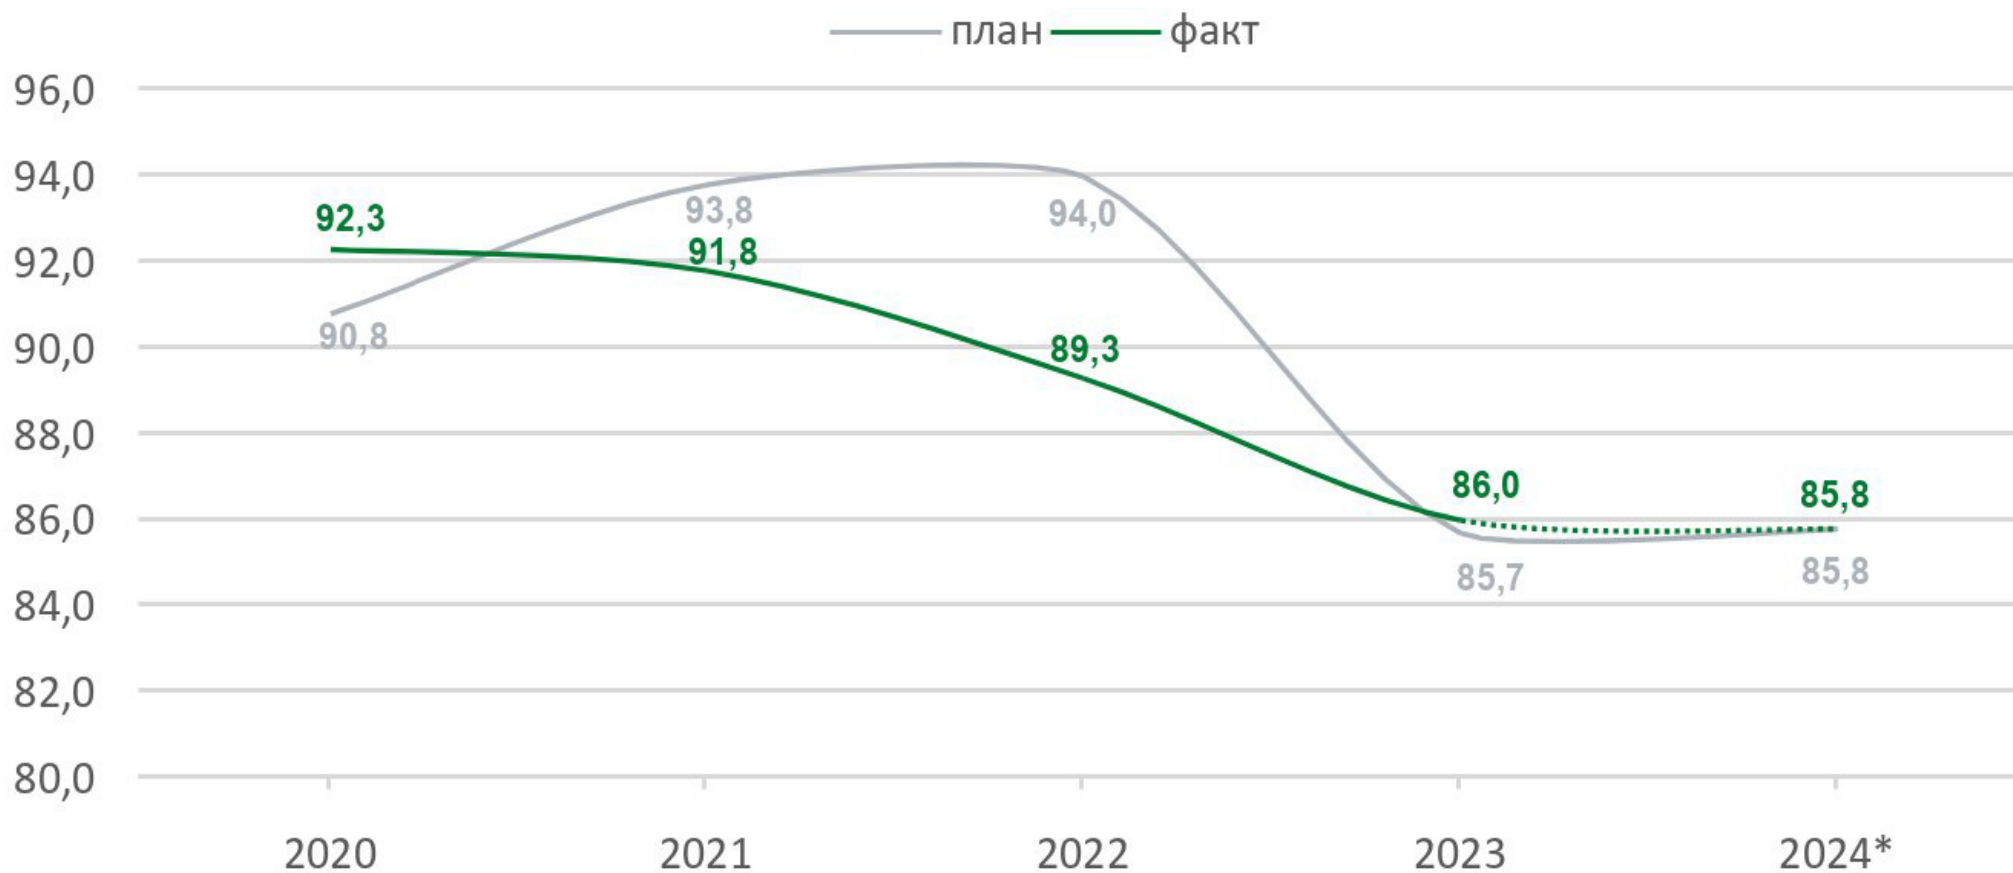

# Отношение площади лесовосстановления к площади вырубленных и погибших лесов, %

Показатель демонстрирует на какой площади вырубленных и погибших лесов произведено лесовосстановление.

Превышение 100% означает, что восстановление производится в т.ч. на площадях, вырубленных в более ранние периоды

# Отношение фактического объема заготовки к расчетной лесосеке, %

Показатель демонстрирует отношение прироста лесов и объема рубок лесных насаждений.

# Доля лесов, переданных в пользование, %

Показатель демонстрирует отношение площади лесных участков, переданных в долгосрочную аренду к общей площади лесного фонда.