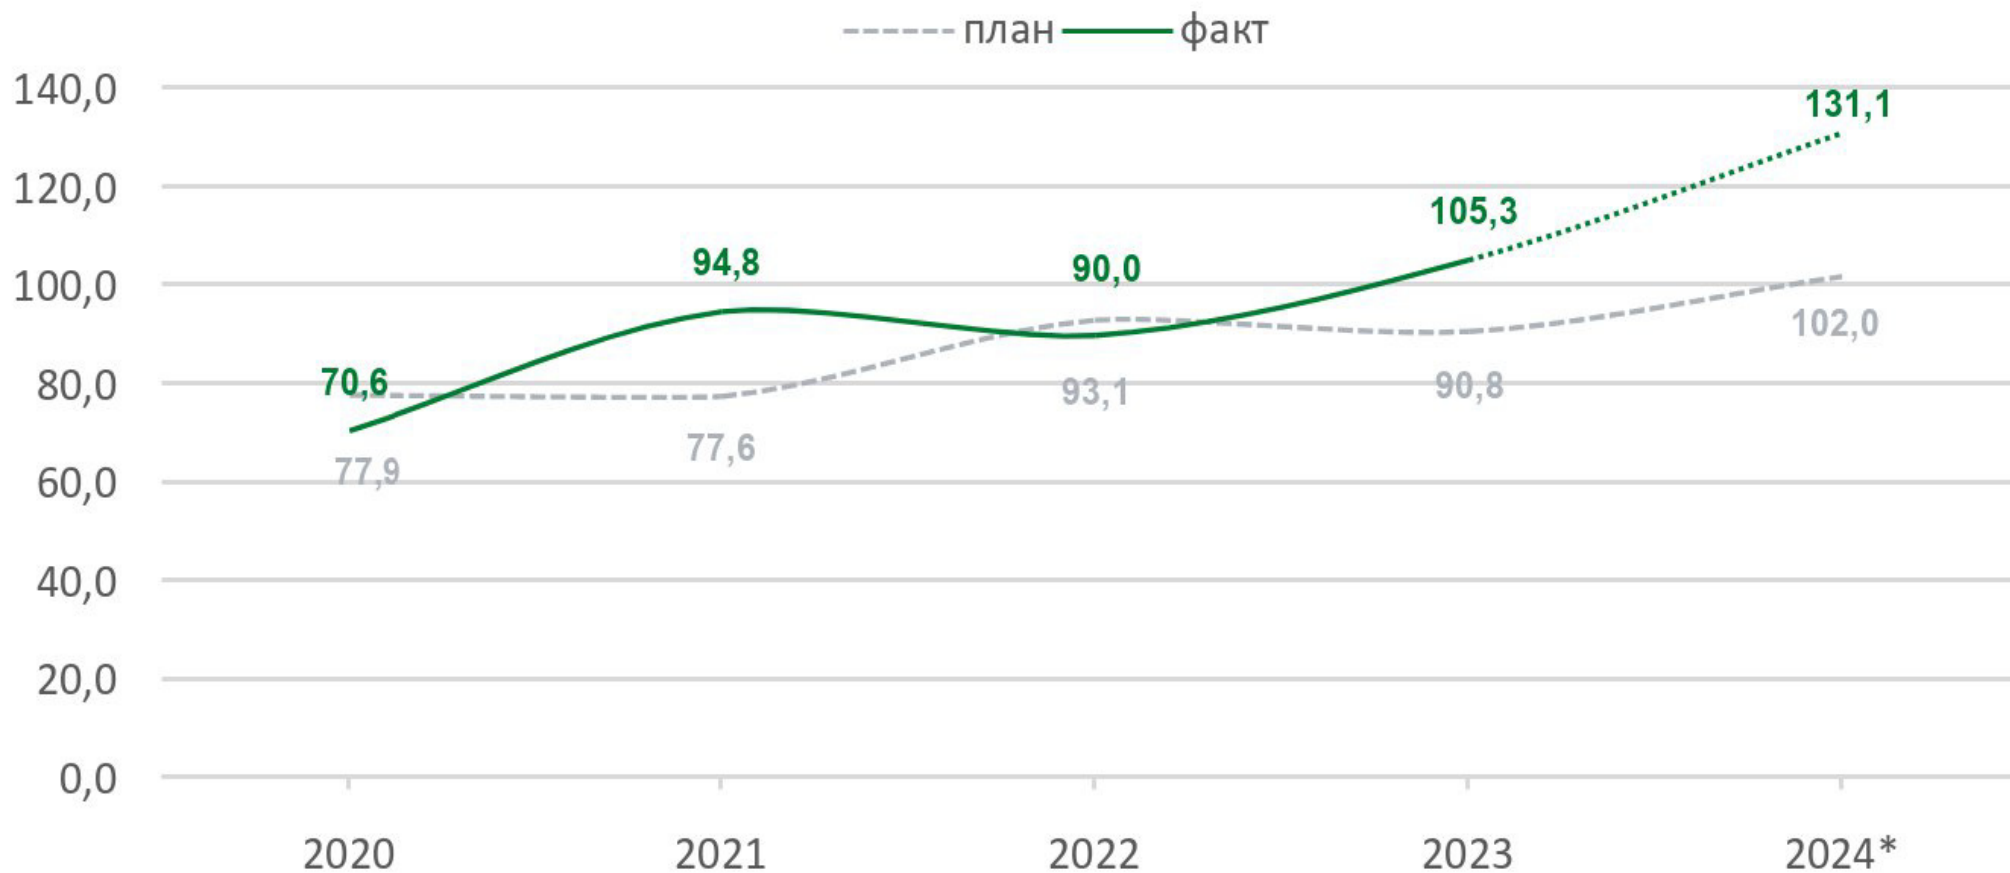

# Отношение площади лесовосстановления к площади вырубленных и погибших лесов, %

Показатель демонстрирует на какой площади вырубленных и погибших лесов произведено лесовосстановление.

Превышение 100% означает, что восстановление производится в т.ч. на площадях, вырубленных в более ранние периоды

# Отношение фактического объема заготовки к расчетной лесосеке, %

Показатель демонстрирует отношение прироста лесов и объема рубок лесных насаждений.

# Объем платежей в бюджет на 1 га лесов, ₽/га

Показатель демонстрирует экономическую эффективность использования лесов. С 2020 года объем платежей увеличился почти в 2 раза.

# Доля лесов, переданных в пользование, %

Показатель демонстрирует отношение площади лесных участков, переданных в долгосрочную аренду к общей площади лесного фонда.