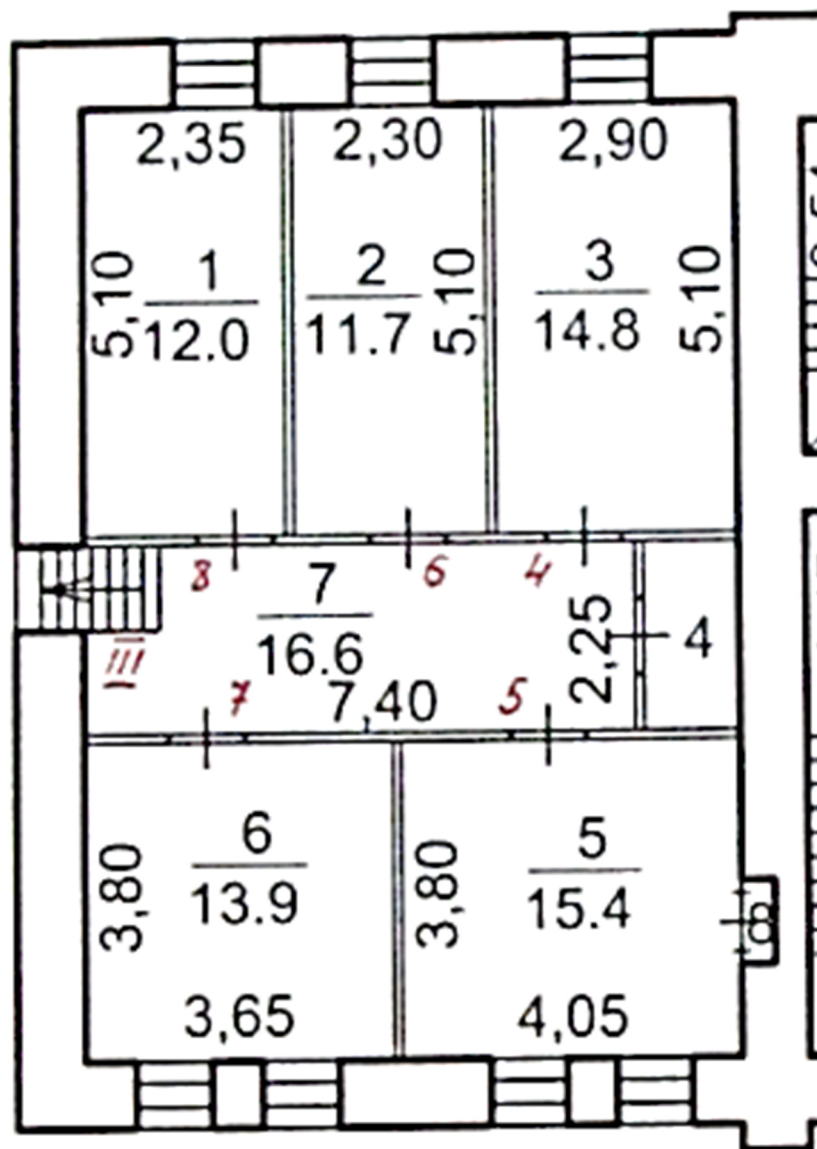

Графическая часть

нежилые помещения в здании (лит. А), расположенные по адресу: Приморский край, г. Владивосток, ул. Алеутская, 22

Графическая схема осуществления доступа в нежилые помещения с кадастровым номером 25:28:020022:161

Алеутская 22

Адмирала Фокина 12

Вход из помещений Адмирала Фокина 12
в помещения Алеутская 22