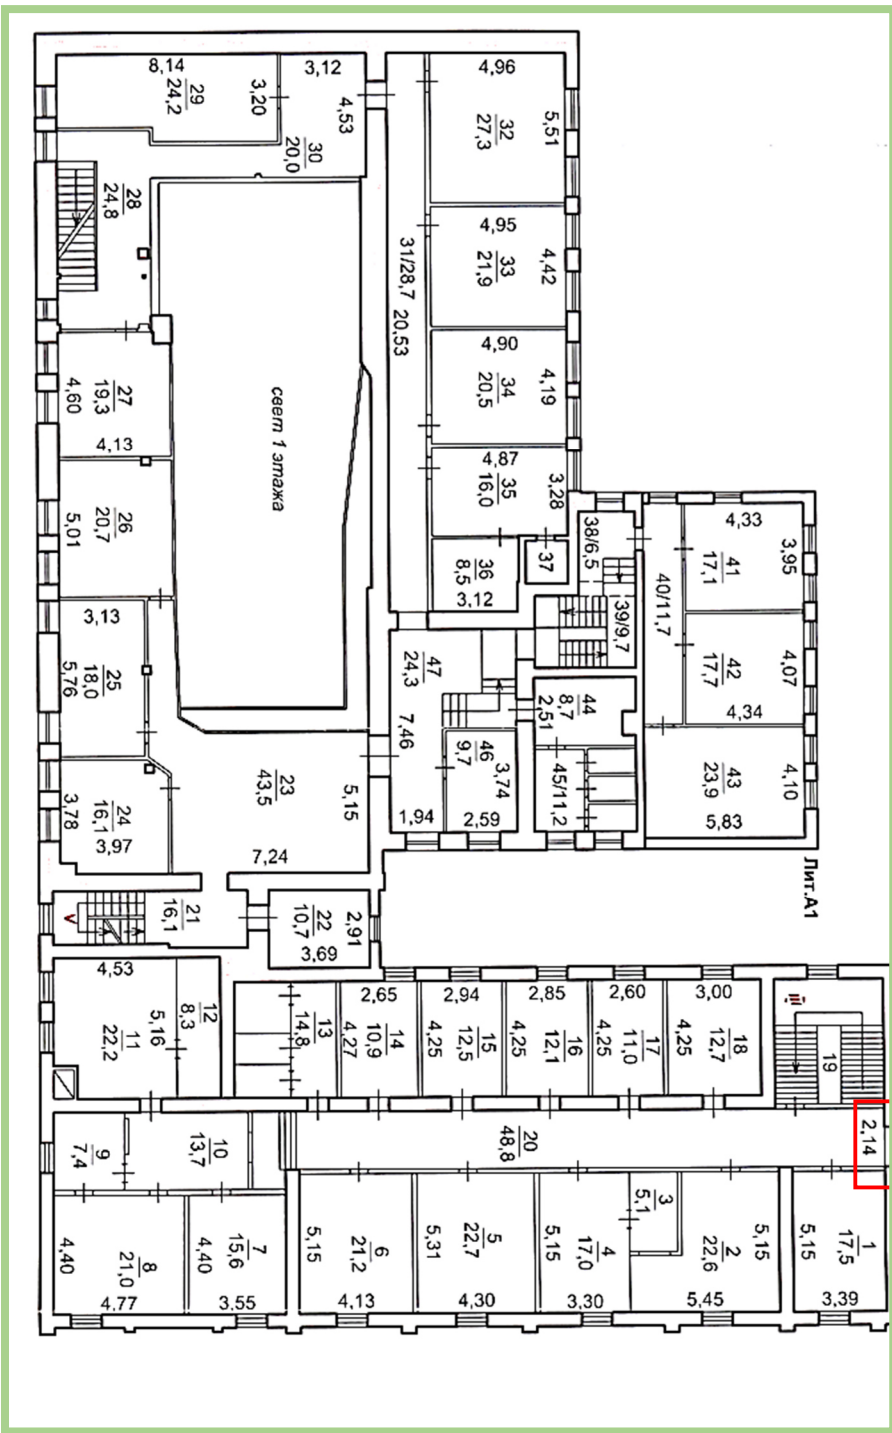

Графическая часть

нежилые помещения в здании (лит. А), расположенные по адресу: Приморский край, г. Владивосток, ул. Алеутская, 22

Графическая схема осуществления доступа в нежилые помещения с кадастровым номером 25:28:020022:161

Алеутская 22

Адмирала Фокина 12

Вход из помещений Адмирала Фокина 12
в помещения Алеутская 22