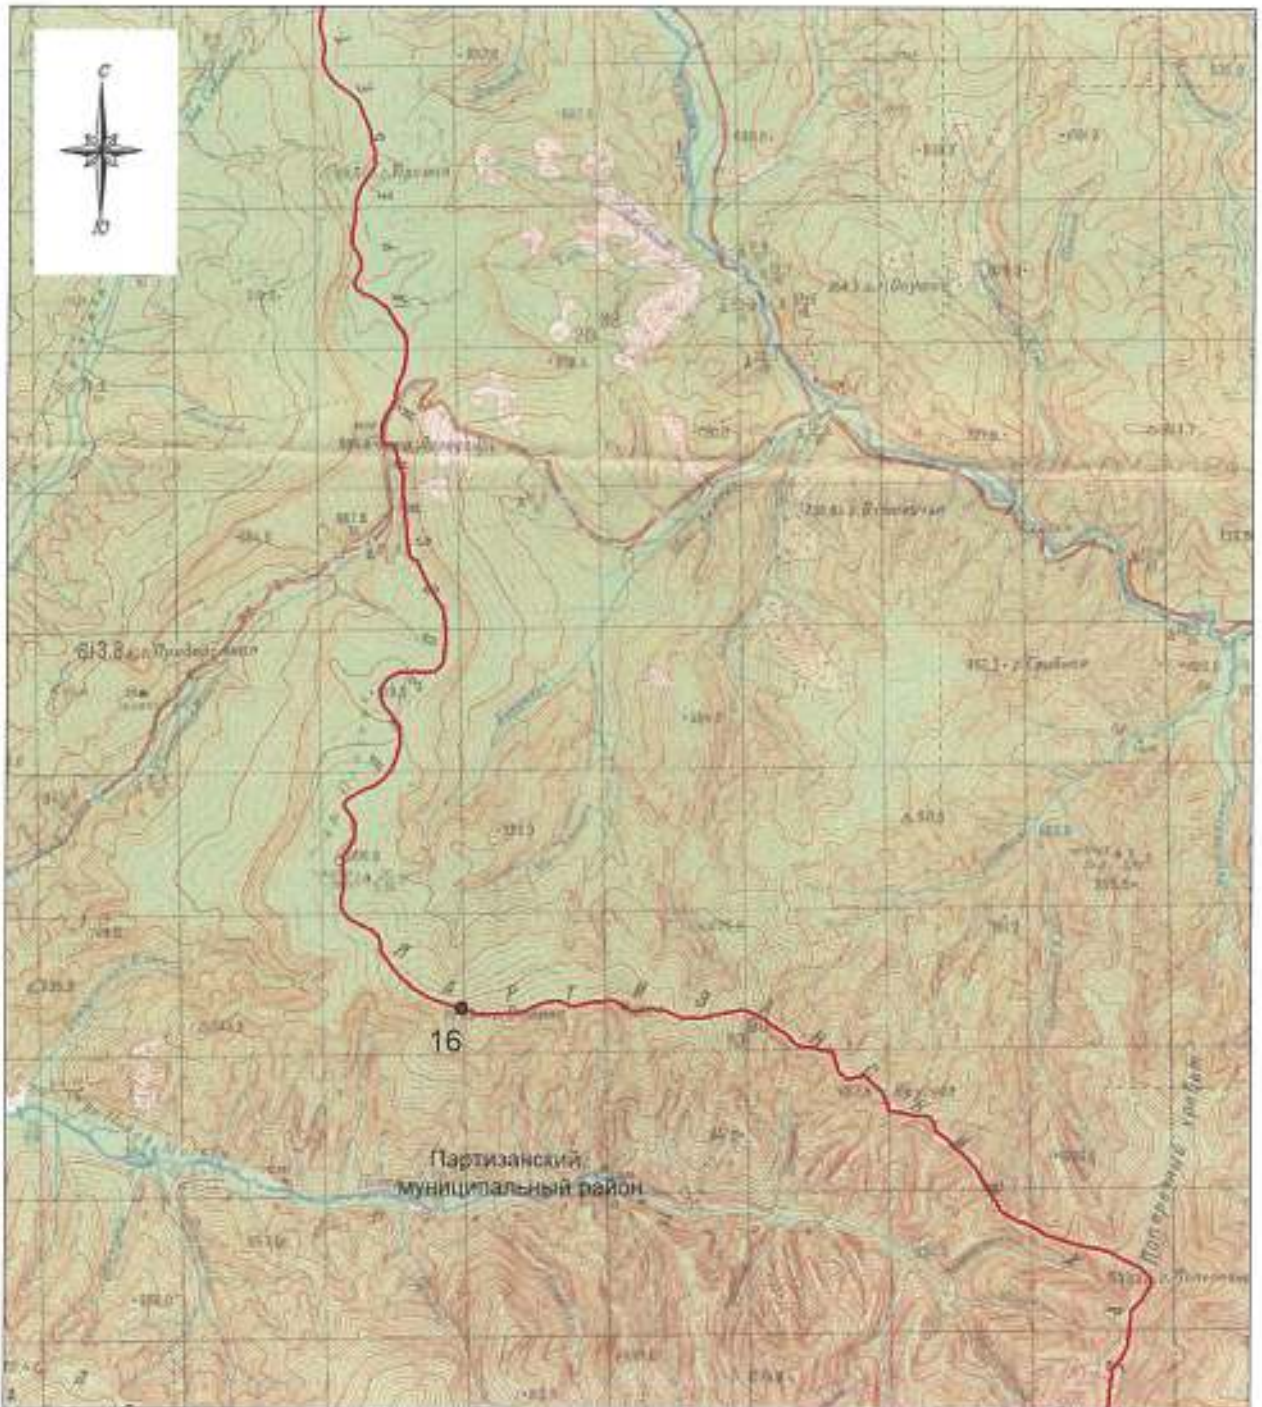

Схема границ Лазовского муниципального района

М 1:100000

Условные обозначения:

- - границы Лазовского муниципального района
- - характеристическая точка границ Лазовского муниципального района
- 1 - номер характеристической точки границ Лазовского муниципального района
- — - граница стыка смежных муниципальных образований »