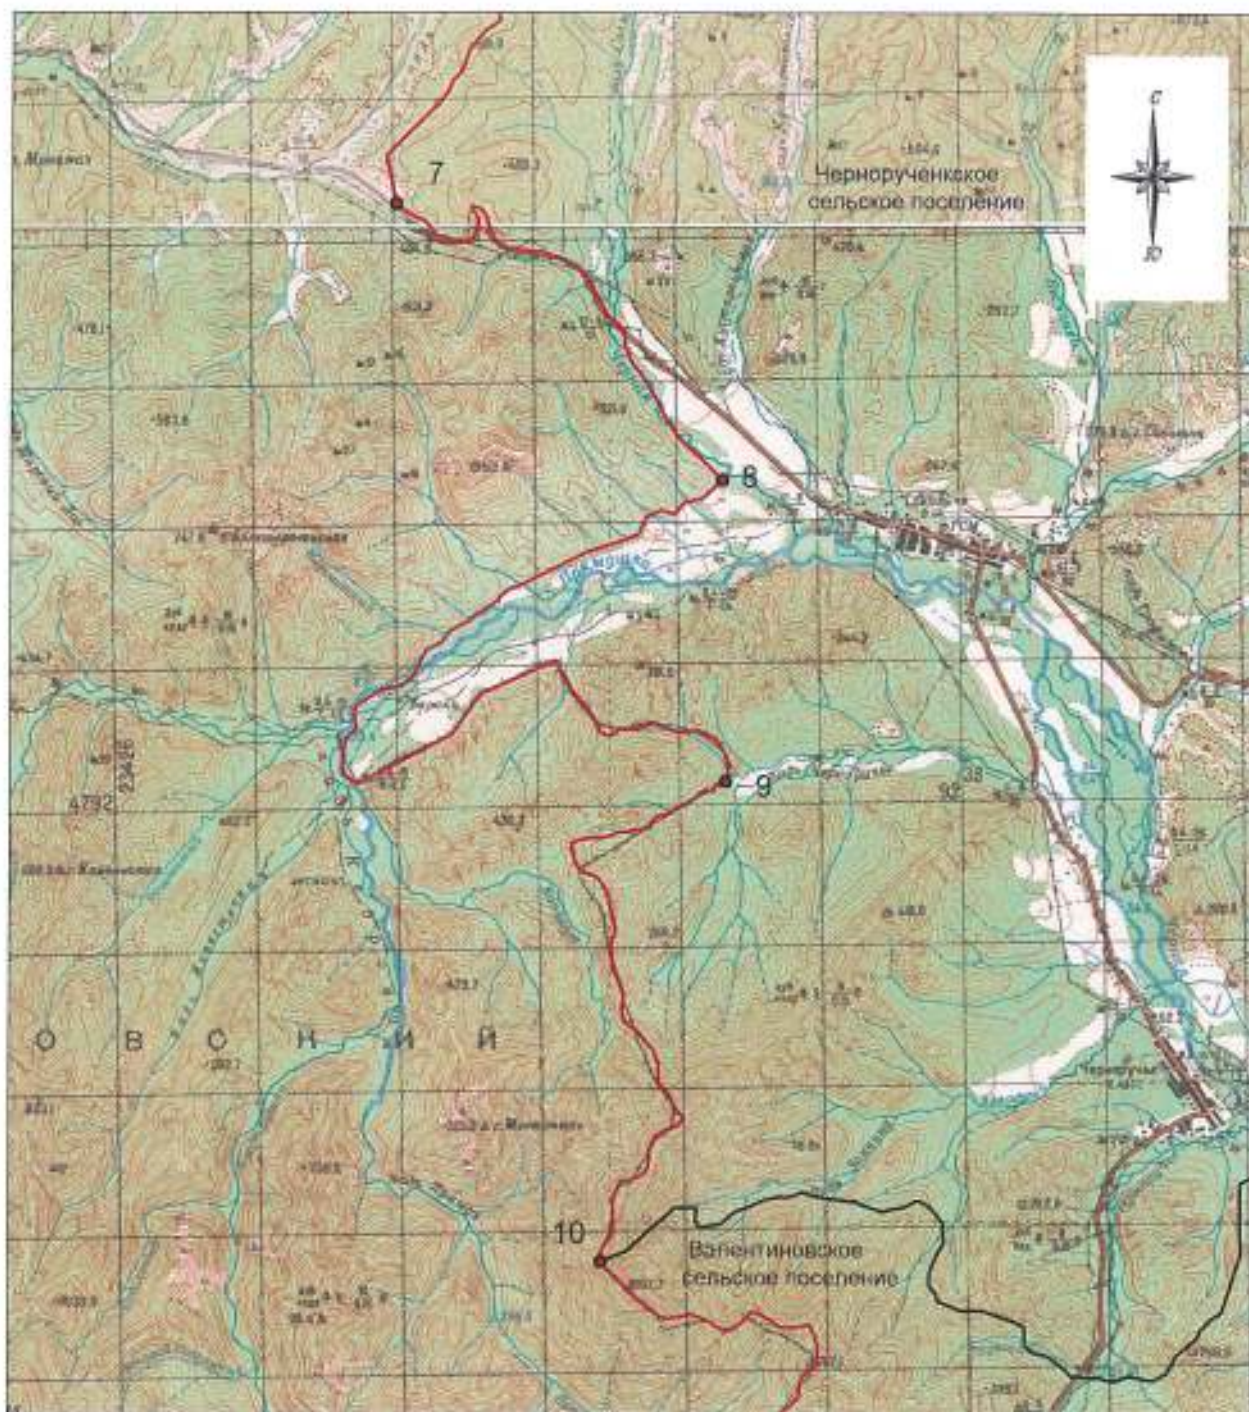

Схема границ Лазовского сельского поселения
Лазовского муниципального района

М 1:100000

Условные обозначения:

- - границы Лазовского сельского поселения
- - характеристическая точка границ Лазовского сельского поселения
- 1 - номер характеристической точки границ Лазовского сельского поселения
- (black) - граница стыка смежных муниципальных образований