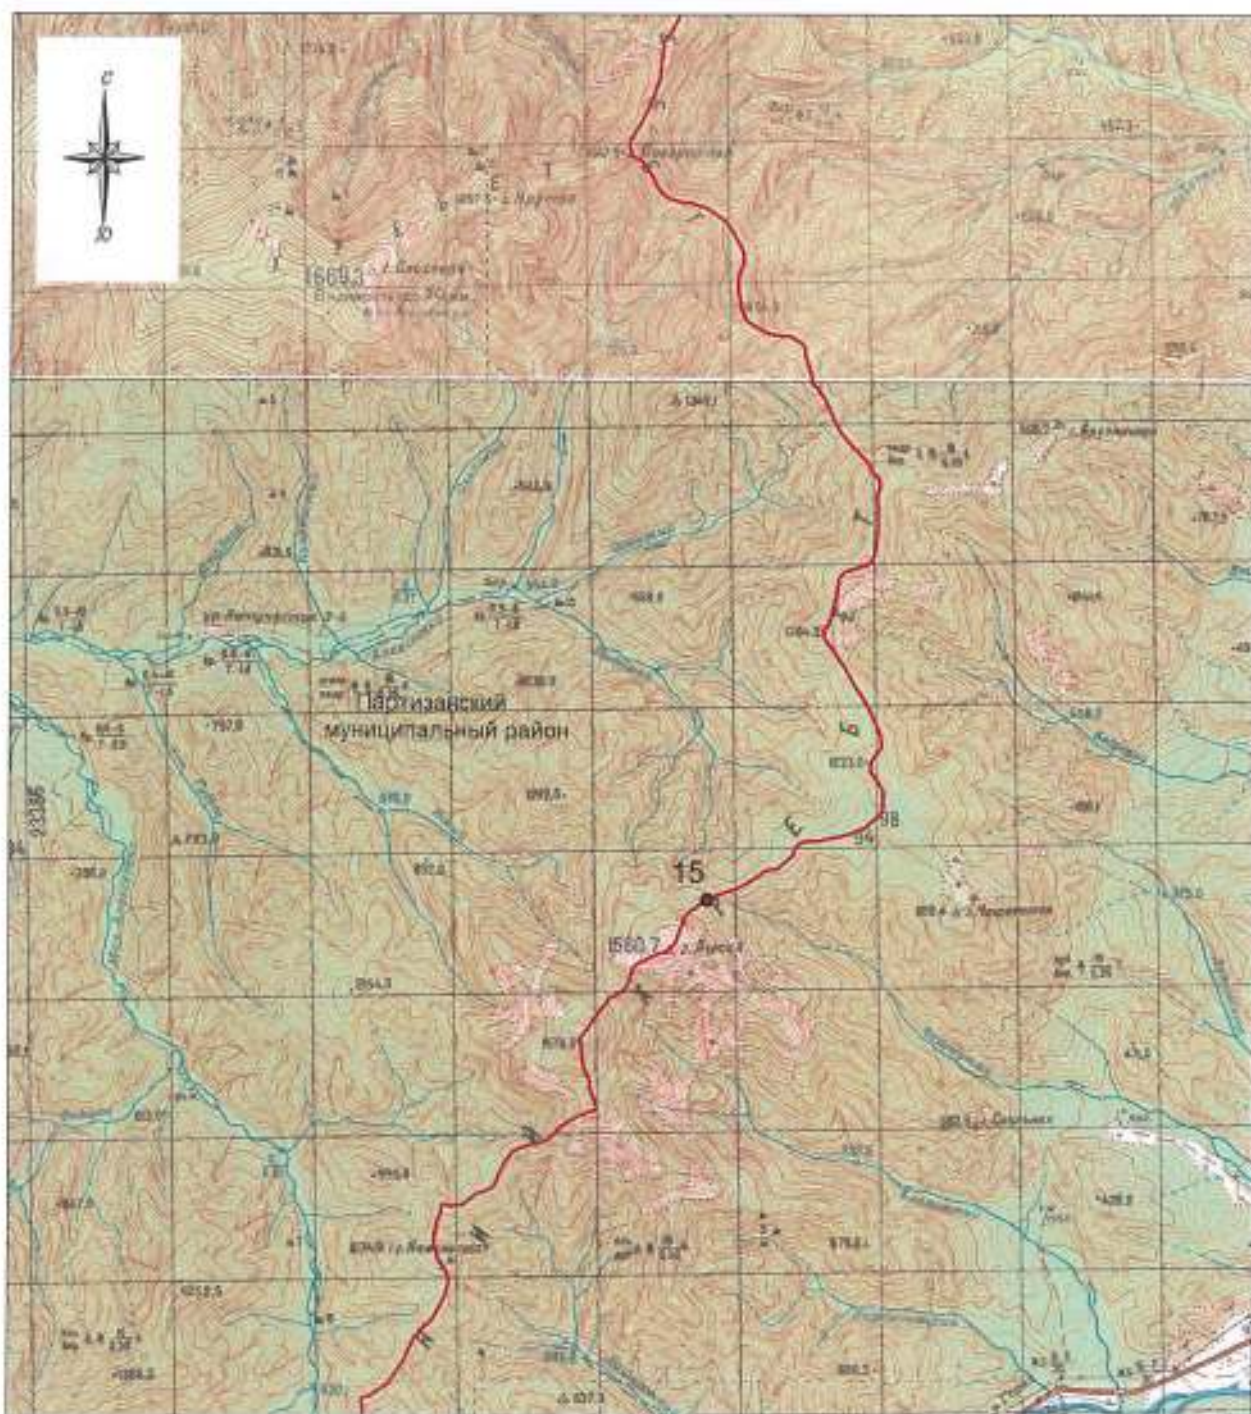

Схема границ Лазовского муниципального района

М 1:100000

Условные обозначения:

- - границы Лазовского муниципального района
- - характерная точка границ Лазовского муниципального района
- 1 - номер характерной точки границ Лазовского муниципального района
- граница стыка смежных муниципальных образований