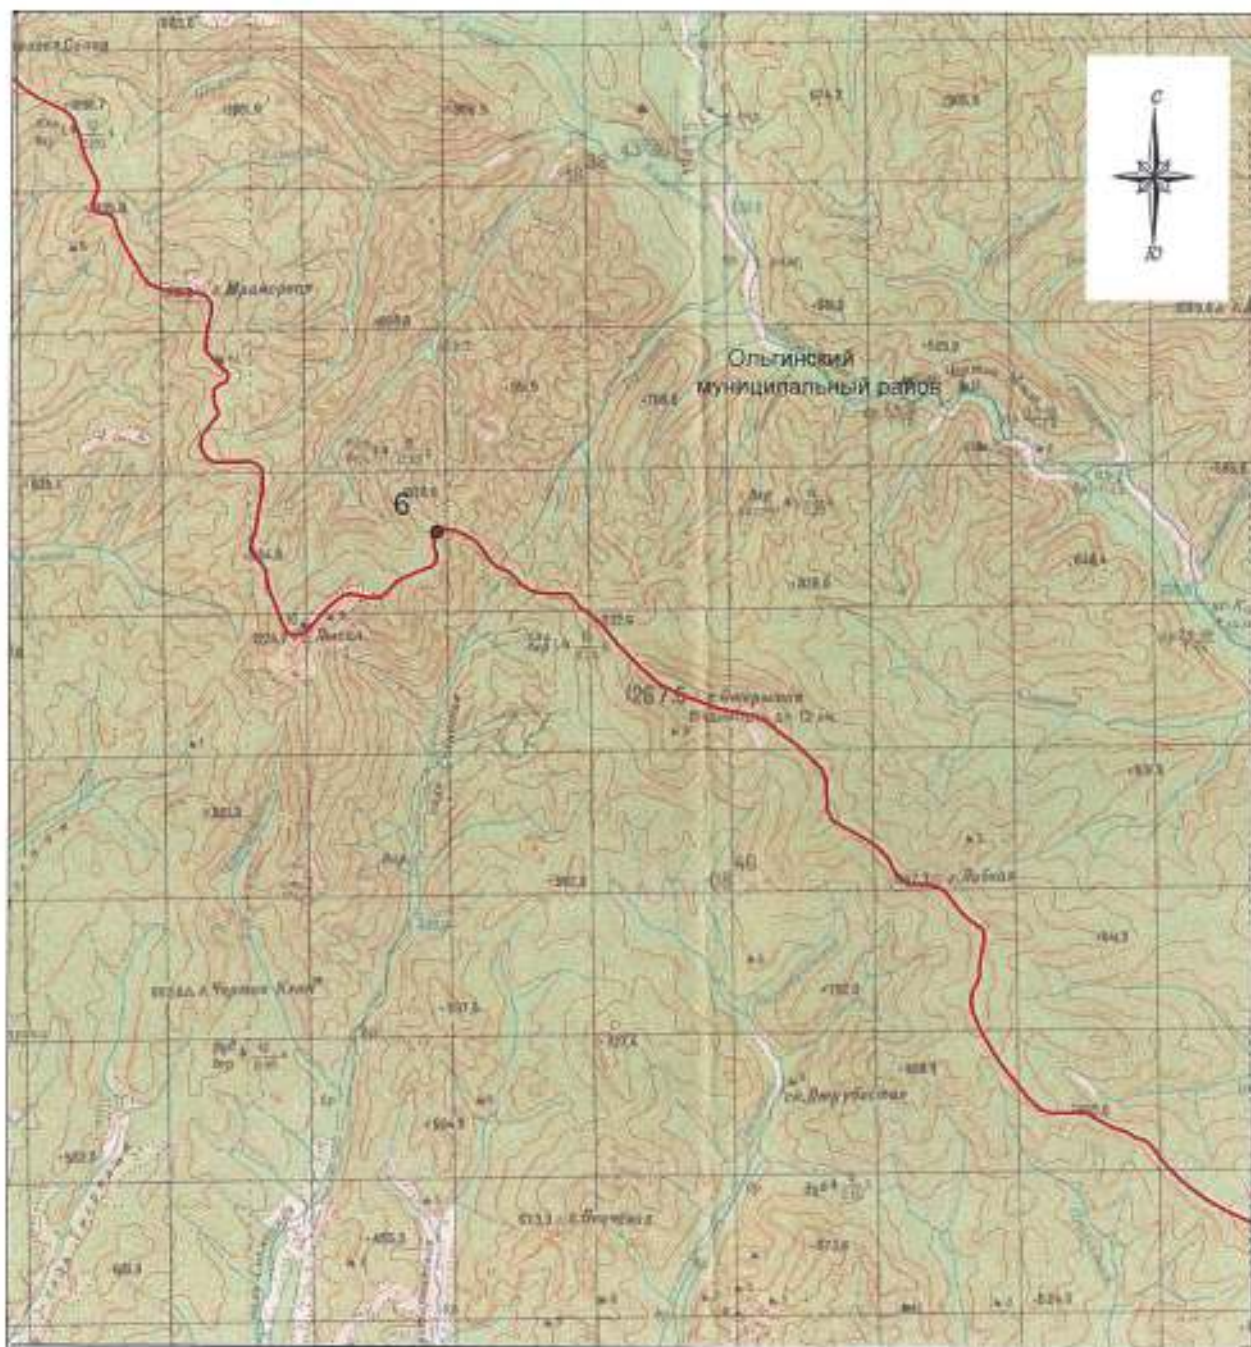

Схема границ Лазовского муниципального района

М 1:100000

Условные обозначения:

- - границы Лазовского муниципального района
- - характерная точка границ Лазовского муниципального района
- **1** - номер характерной точки границ Лазовского муниципального района
- граница стыка смежных муниципальных образований