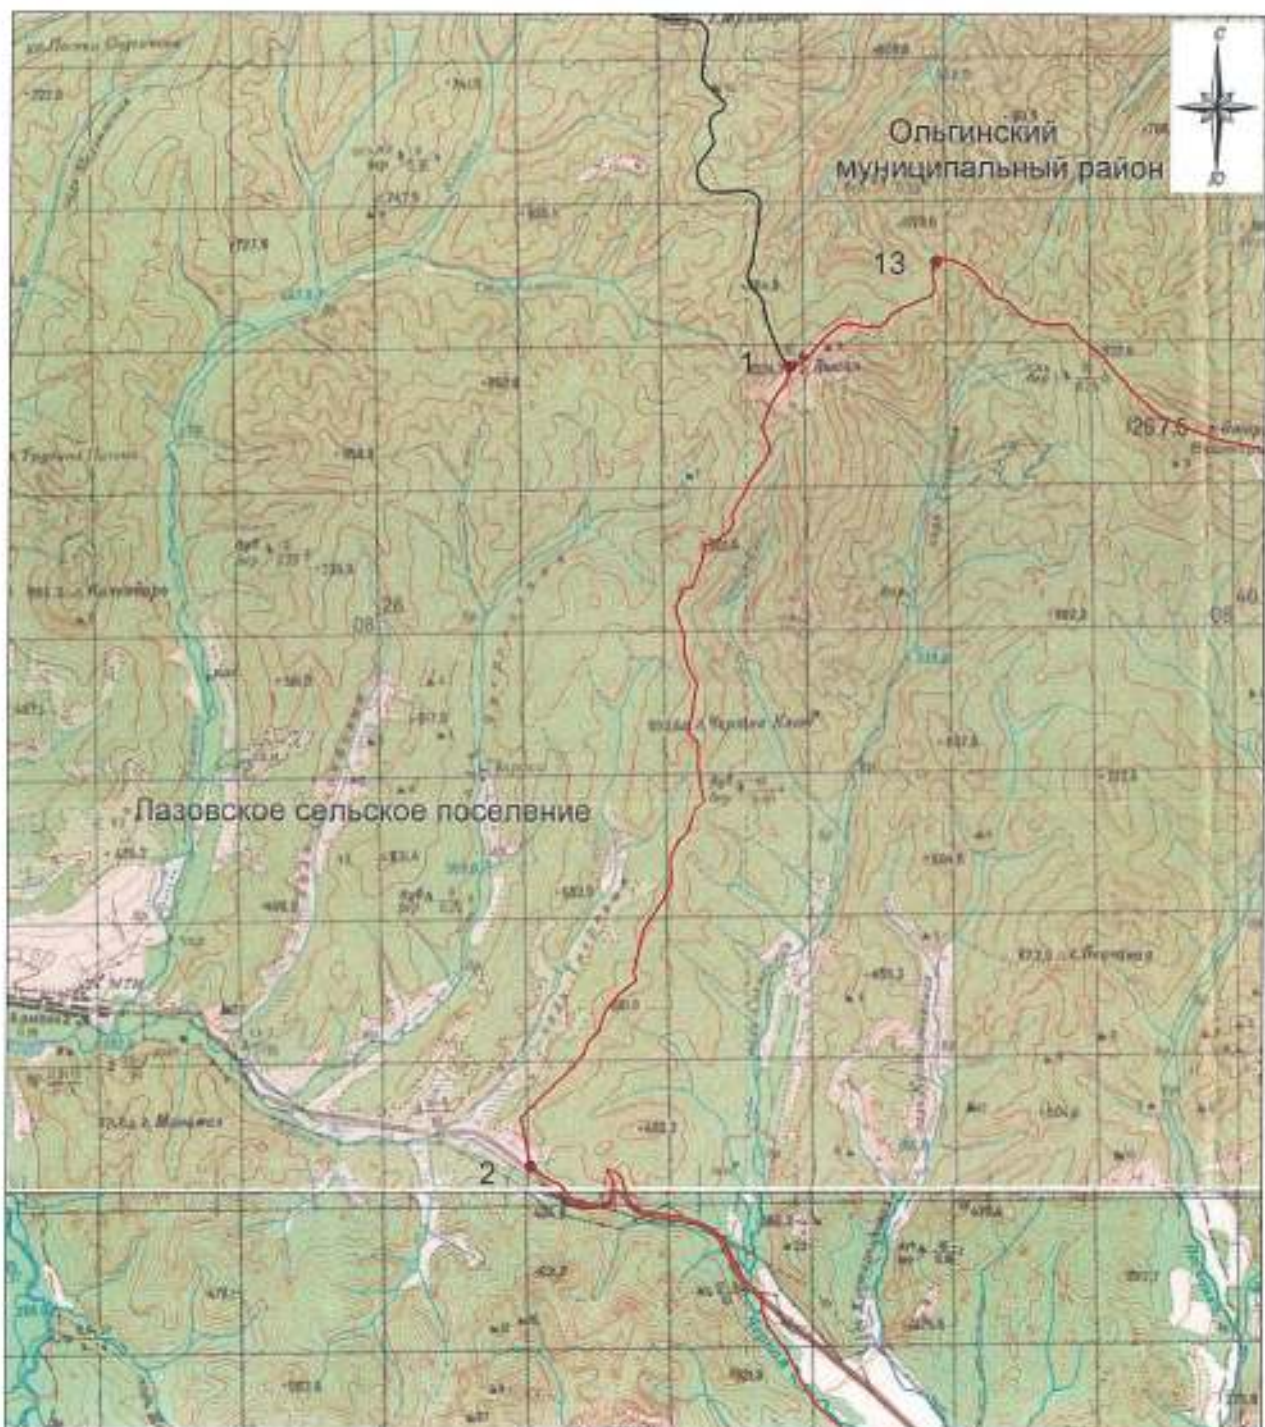

Схема границ Чернорученского сельского поселения
Лазовского муниципального района

М 1:100000

Условные обозначения:

- - границы Чернорученского сельского поселения
- - характерная точка границ Чернорученского сельского поселения
- 1 - номер характерной точки границ Чернорученского сельского поселения
- - граница стыка смежных муниципальных образований