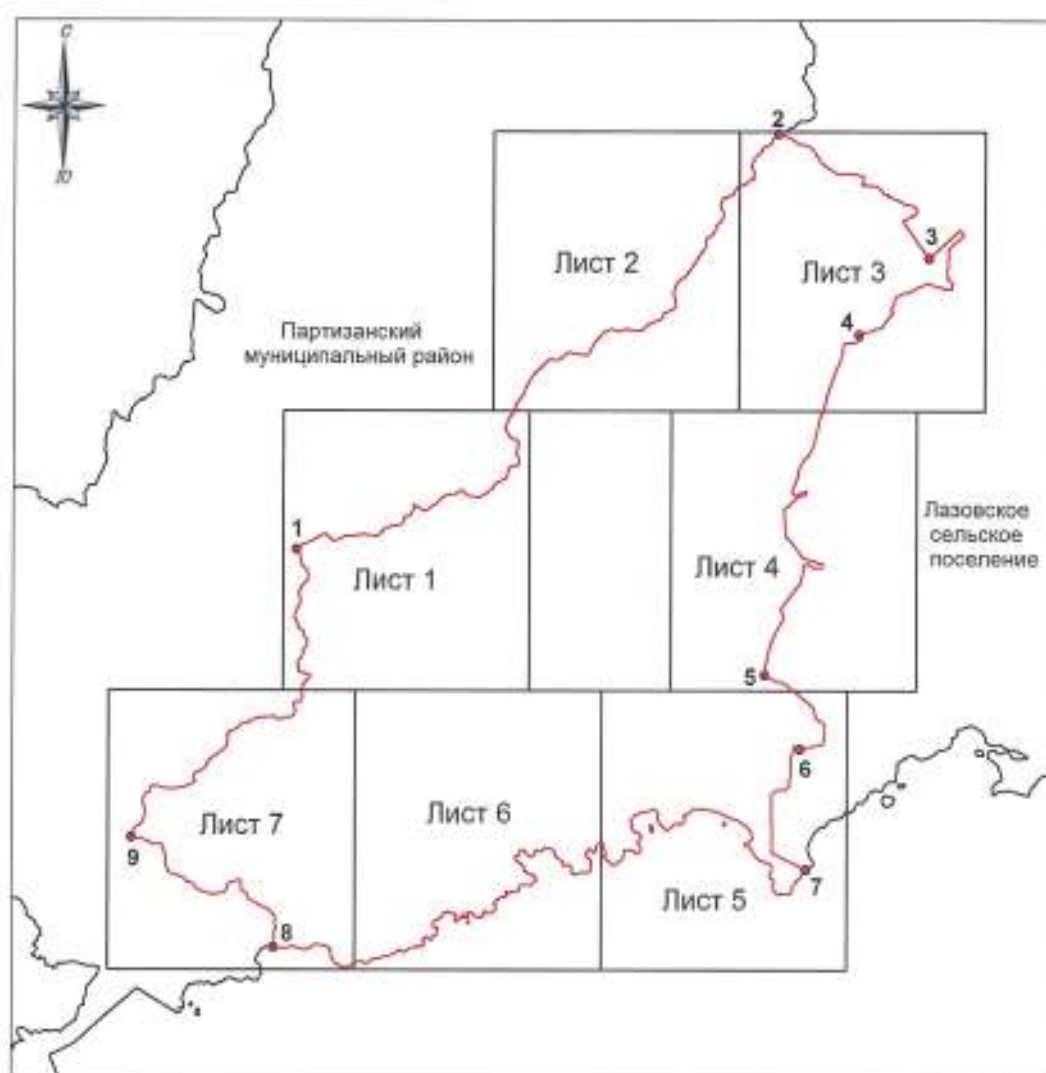

Общая схема границ Беневого сельского поселения
Лазовского муниципального района

М 1:400000

Условные обозначения:

- границы Беневого сельского поселения
- характерная точка границ Беневого сельского поселения
- номер характерной точки границ Беневого сельского поселения
- номер выносного листа
- граница стыка смежных муниципальных образований