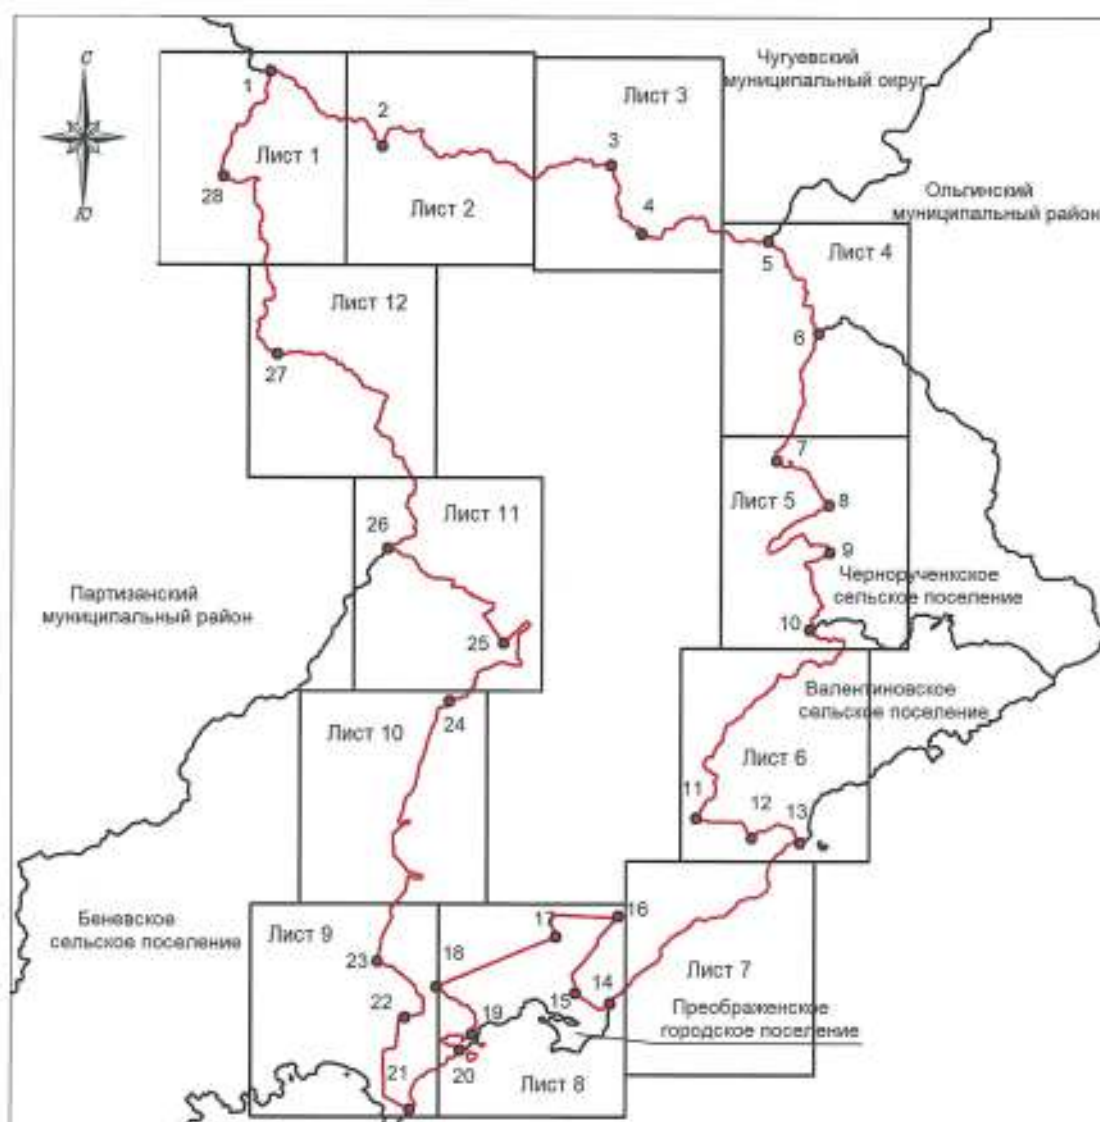

Общая схема границ Лазовского сельского поселения
Лазовского муниципального района

М 1:550 000

Условные обозначения:

- границы Лазовского сельского поселения
- характерная точка границ Лазовского сельского поселения
- номер характерной точки границ Лазовского сельского поселения
- номер выносного листа
- граница стыка смежных муниципальных образований