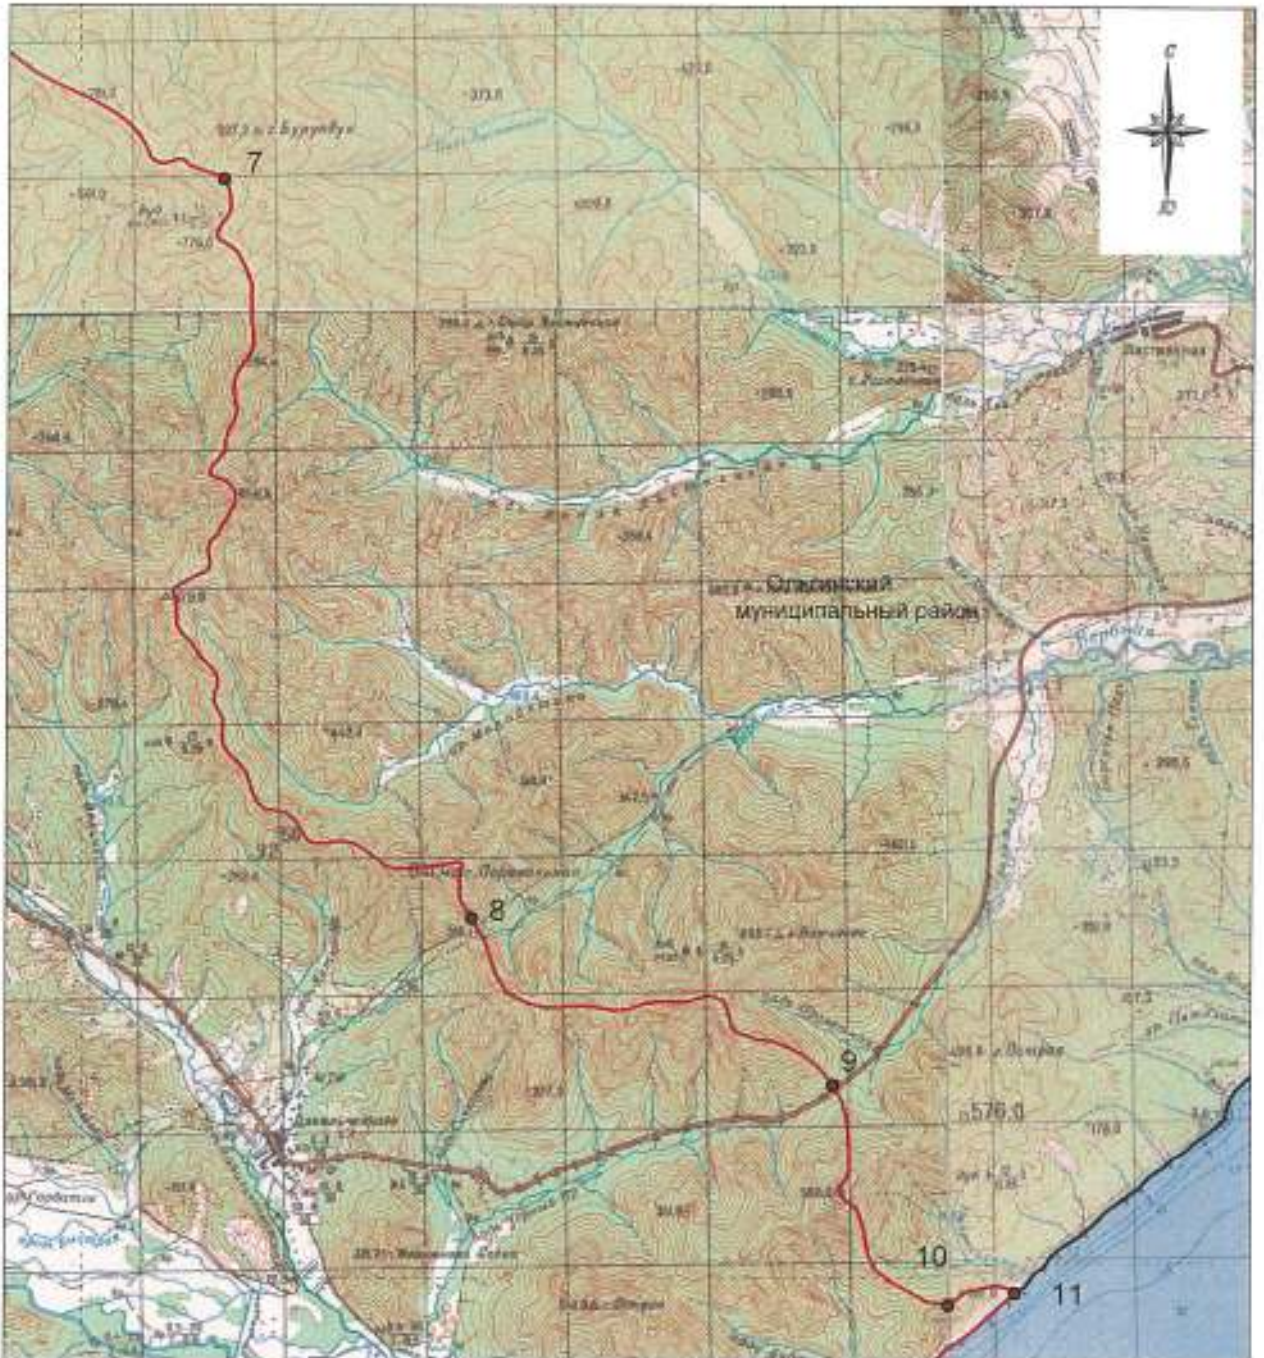

Схема границ Лазовского муниципального района

М 1:100000

Условные обозначения:

- - границы Лазовского муниципального района
- - характерная точка границ Лазовского муниципального района
- 1 - номер характерной точки границ Лазовского муниципального района
- - граница стыка смежных муниципальных образований