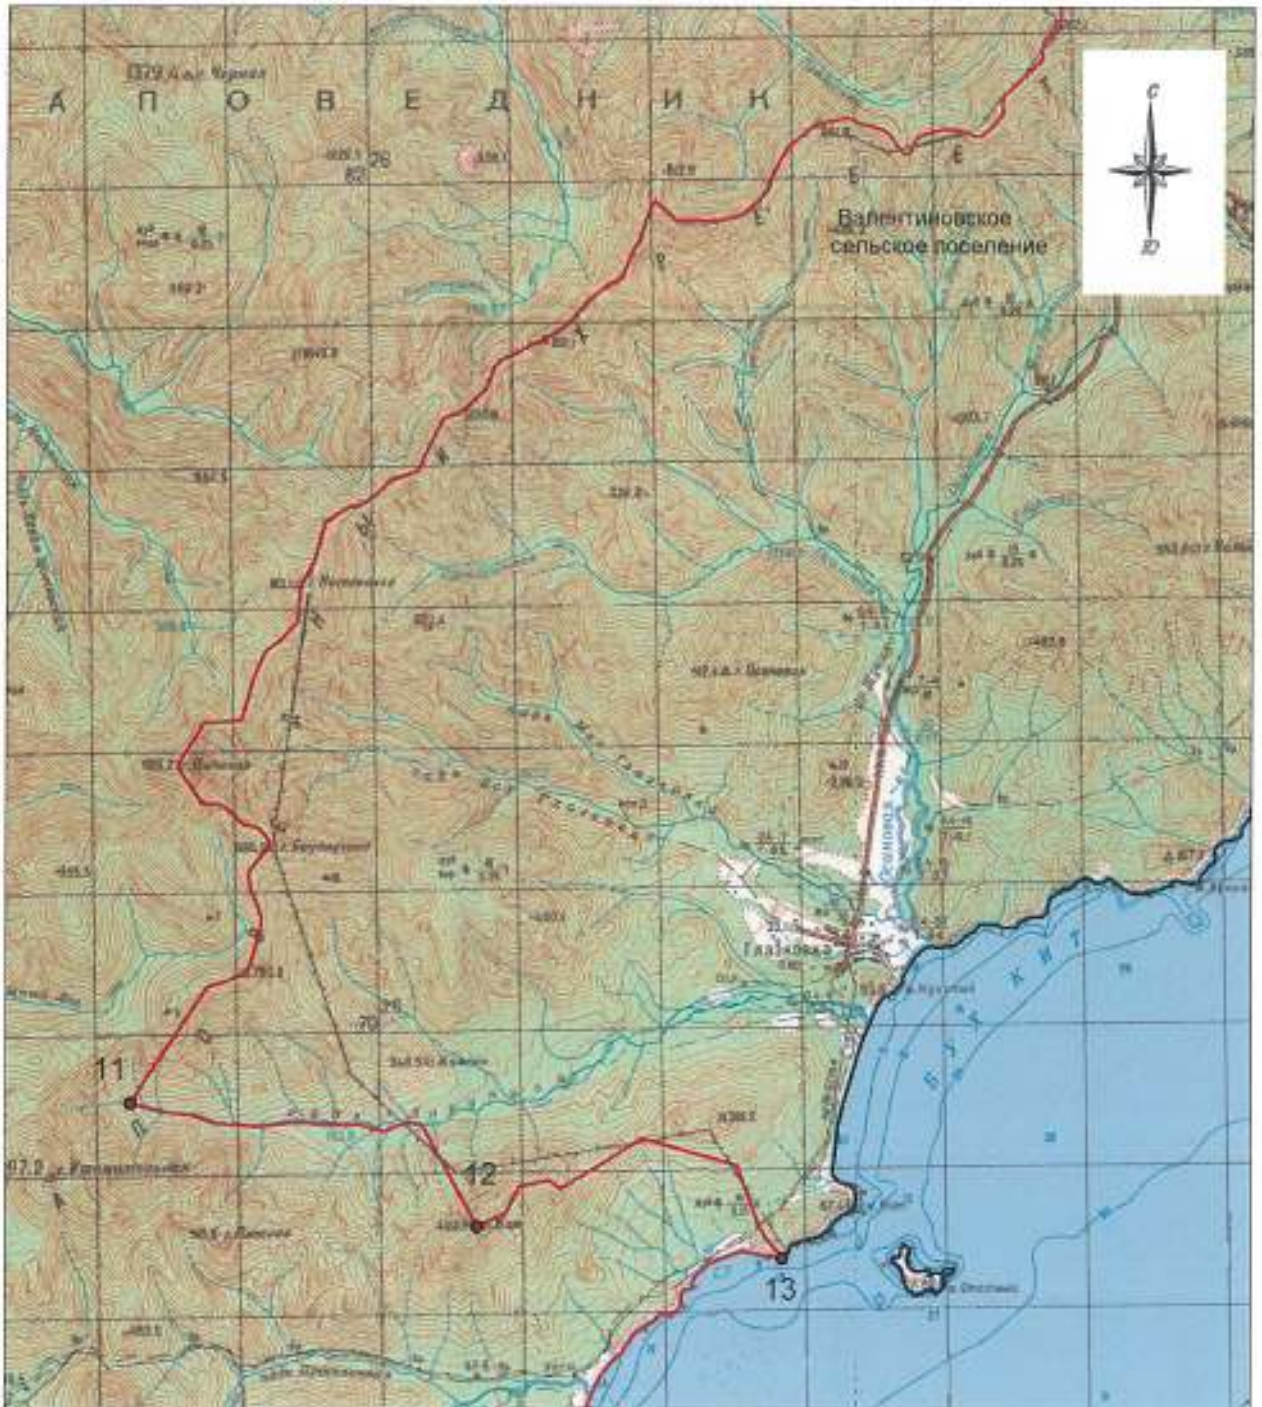

Схема границ Лазовского сельского поселения
Лазовского муниципального района

М 1:100000

Условные обозначения:

- - границы Лазовского сельского поселения
- - характерная точка границ Лазовского сельского поселения
- 1 - номер характерной точки границ Лазовского сельского поселения
- **—** - граница стыка смежных муниципальных образований