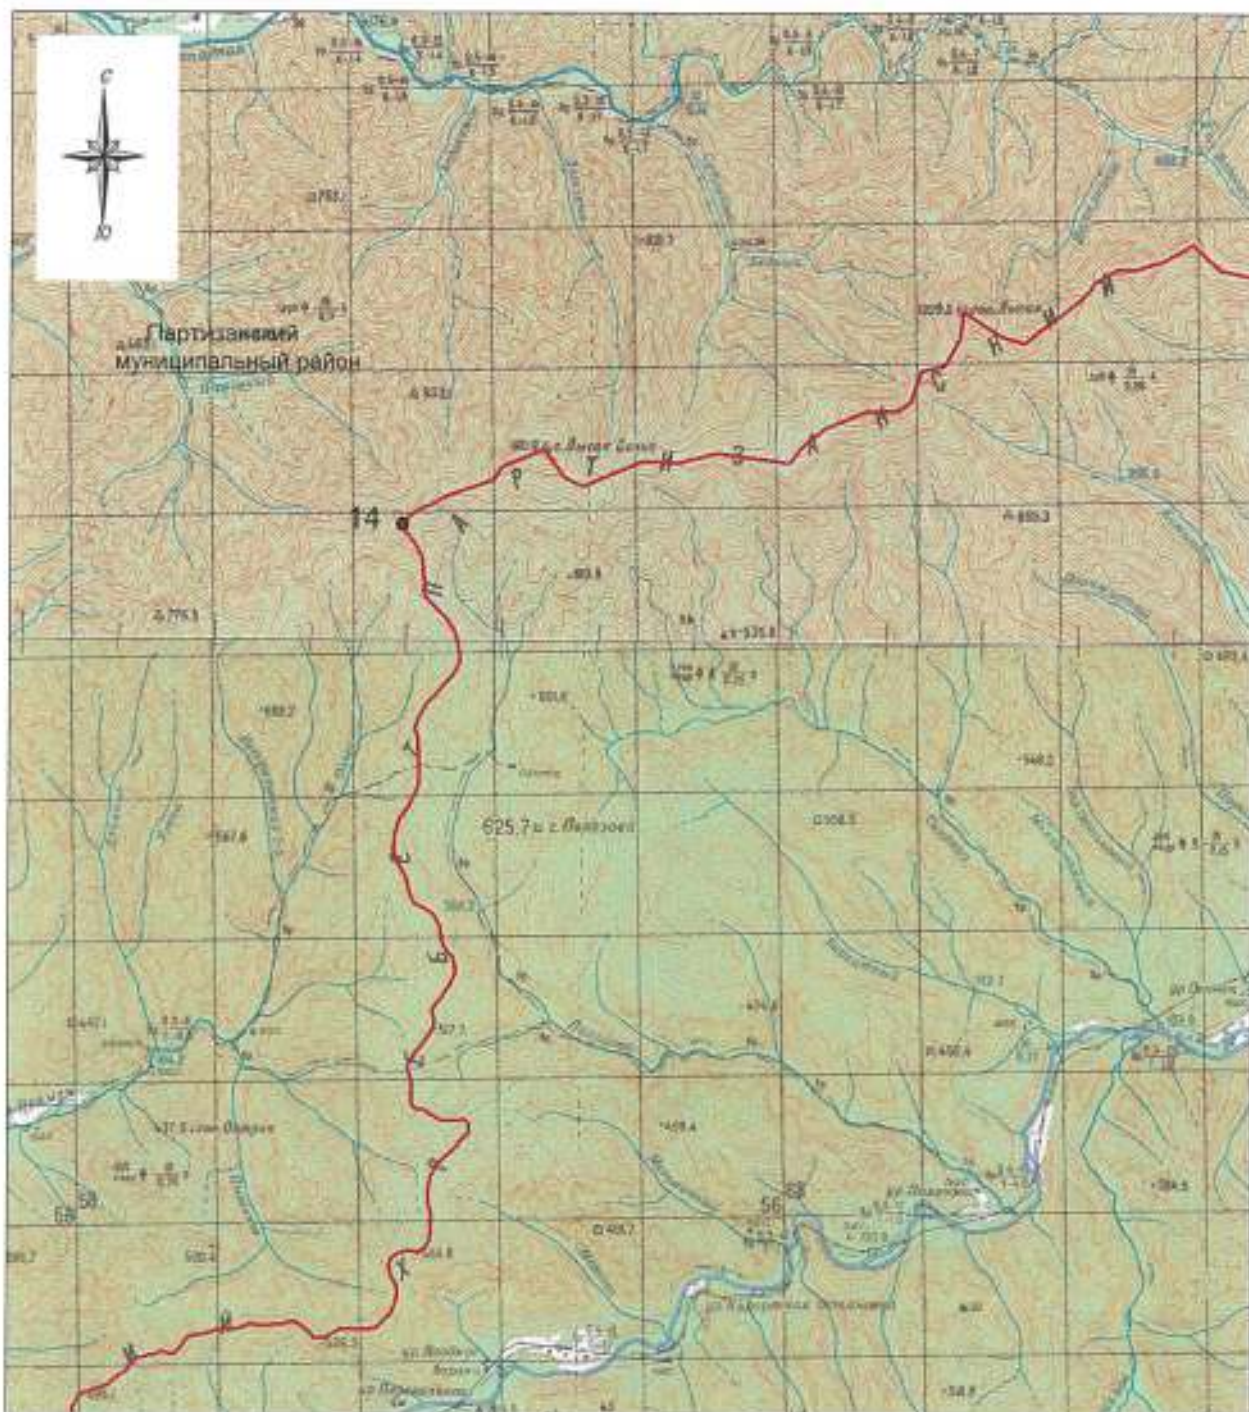

Схема границ Лазовского муниципального района

М 1:100000

Условные обозначения:

- - границы Лазовского муниципального района
- - характерная точка границ Лазовского муниципального района
- 1 - номер характерной точки границ Лазовского муниципального района
- — — - граница стыка смежных муниципальных образований