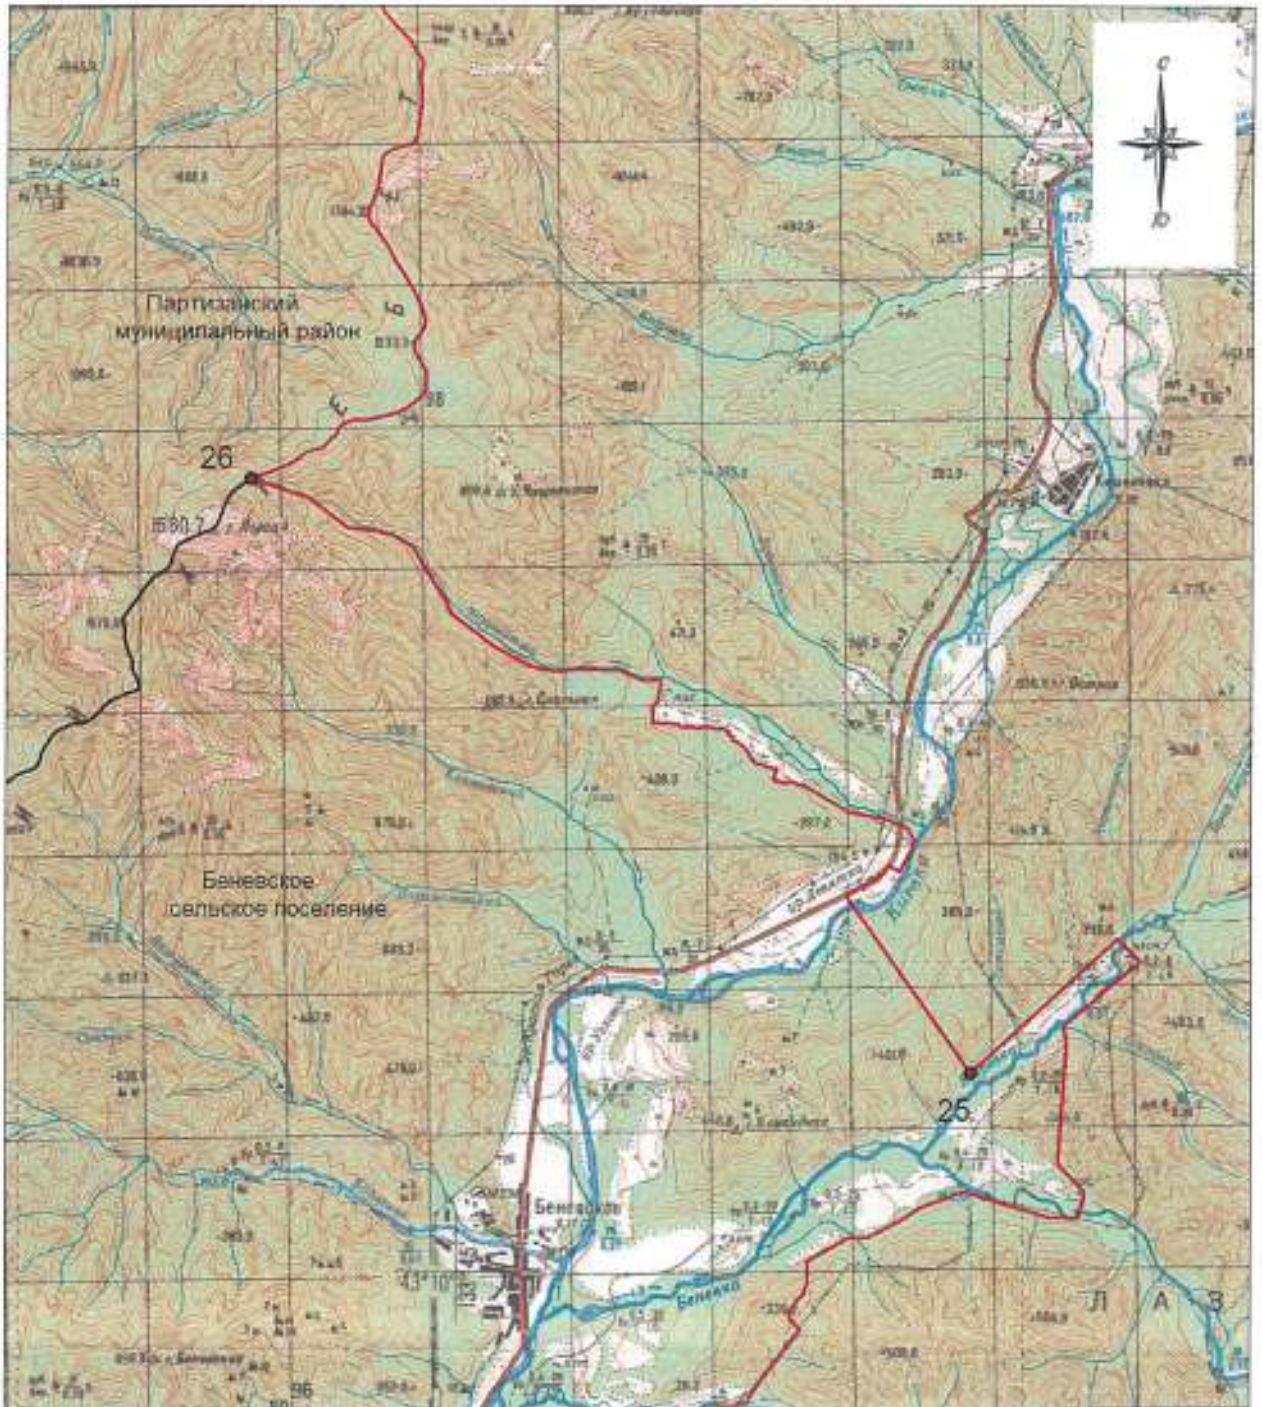

Схема границ Лазовского сельского поселения
Лазовского муниципального района

М 1:100000

Условные обозначения:

- - границы Лазовского сельского поселения
- - характерная точка границ Лазовского сельского поселения
- 1 - номер характерной точки границ Лазовского сельского поселения
- (black) - граница стыка смежных муниципальных образований