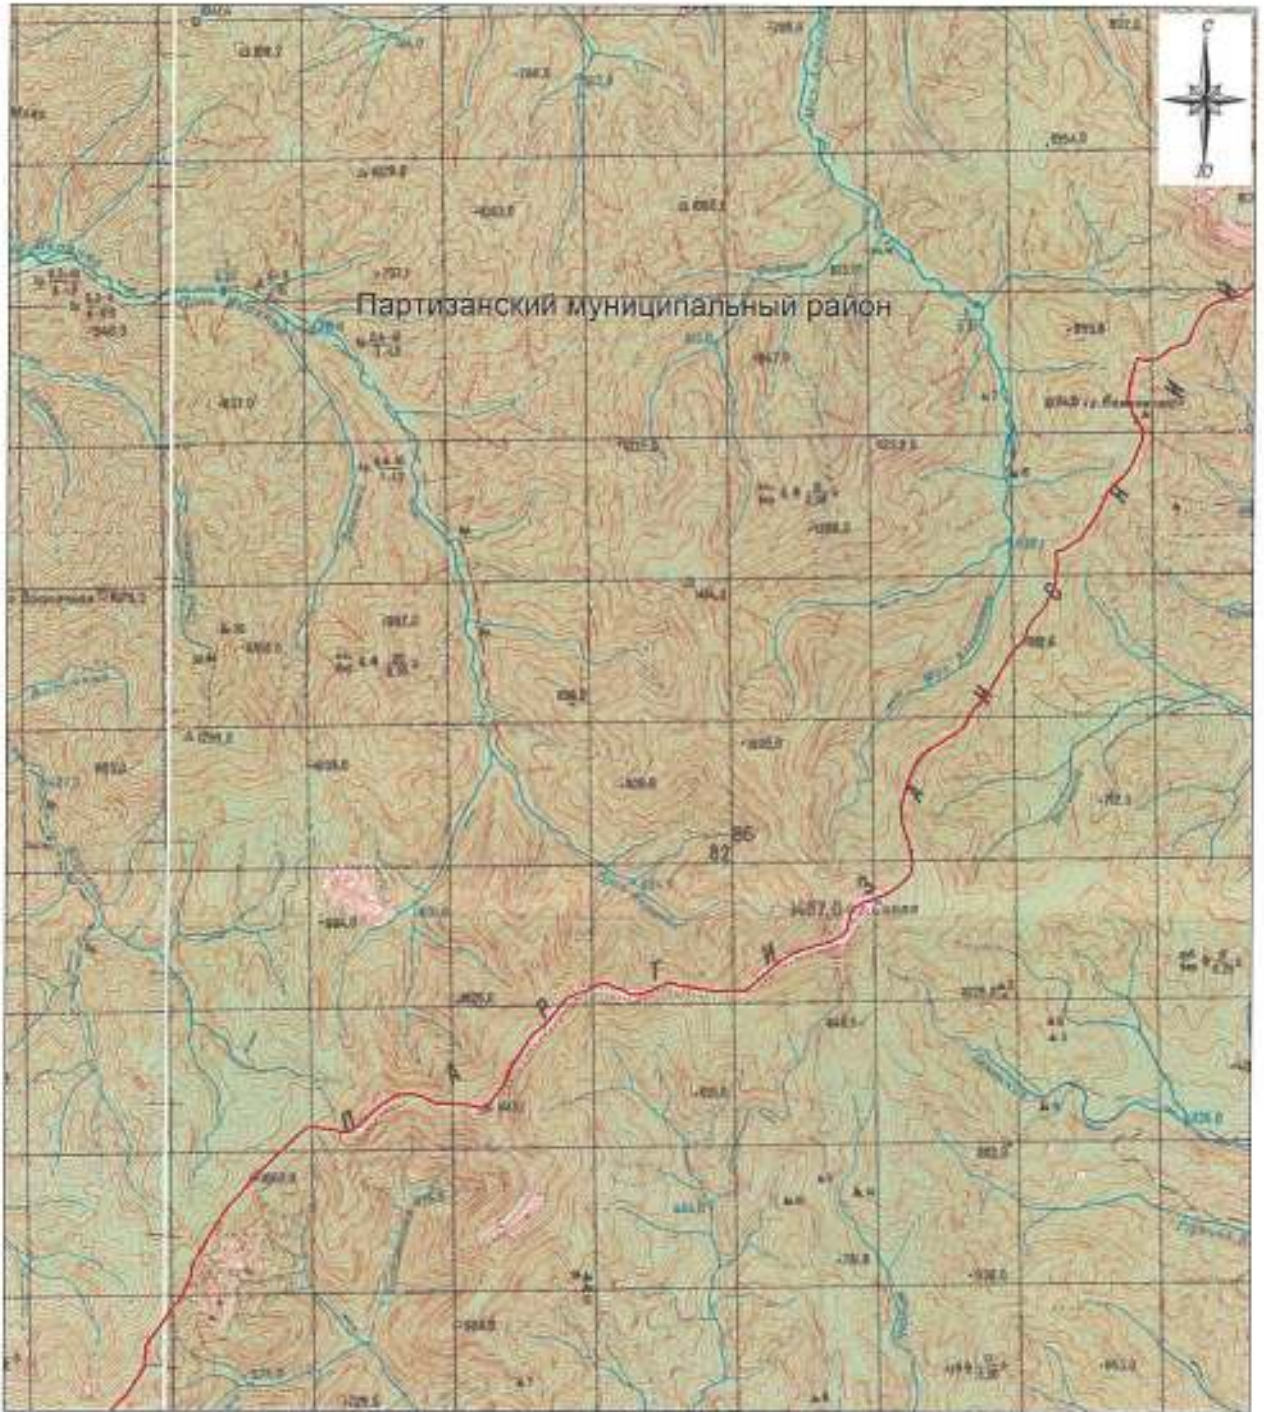

Схема границ Беневого сельского поселения
Лазовского муниципального района

М 1:100000

Условные обозначения:

- - границы Беневого сельского поселения
- - характерная точка границ Беневого сельского поселения
- **1** - номер характерной точки границ Беневого сельского поселения
- граница стыка смежных муниципальных образований