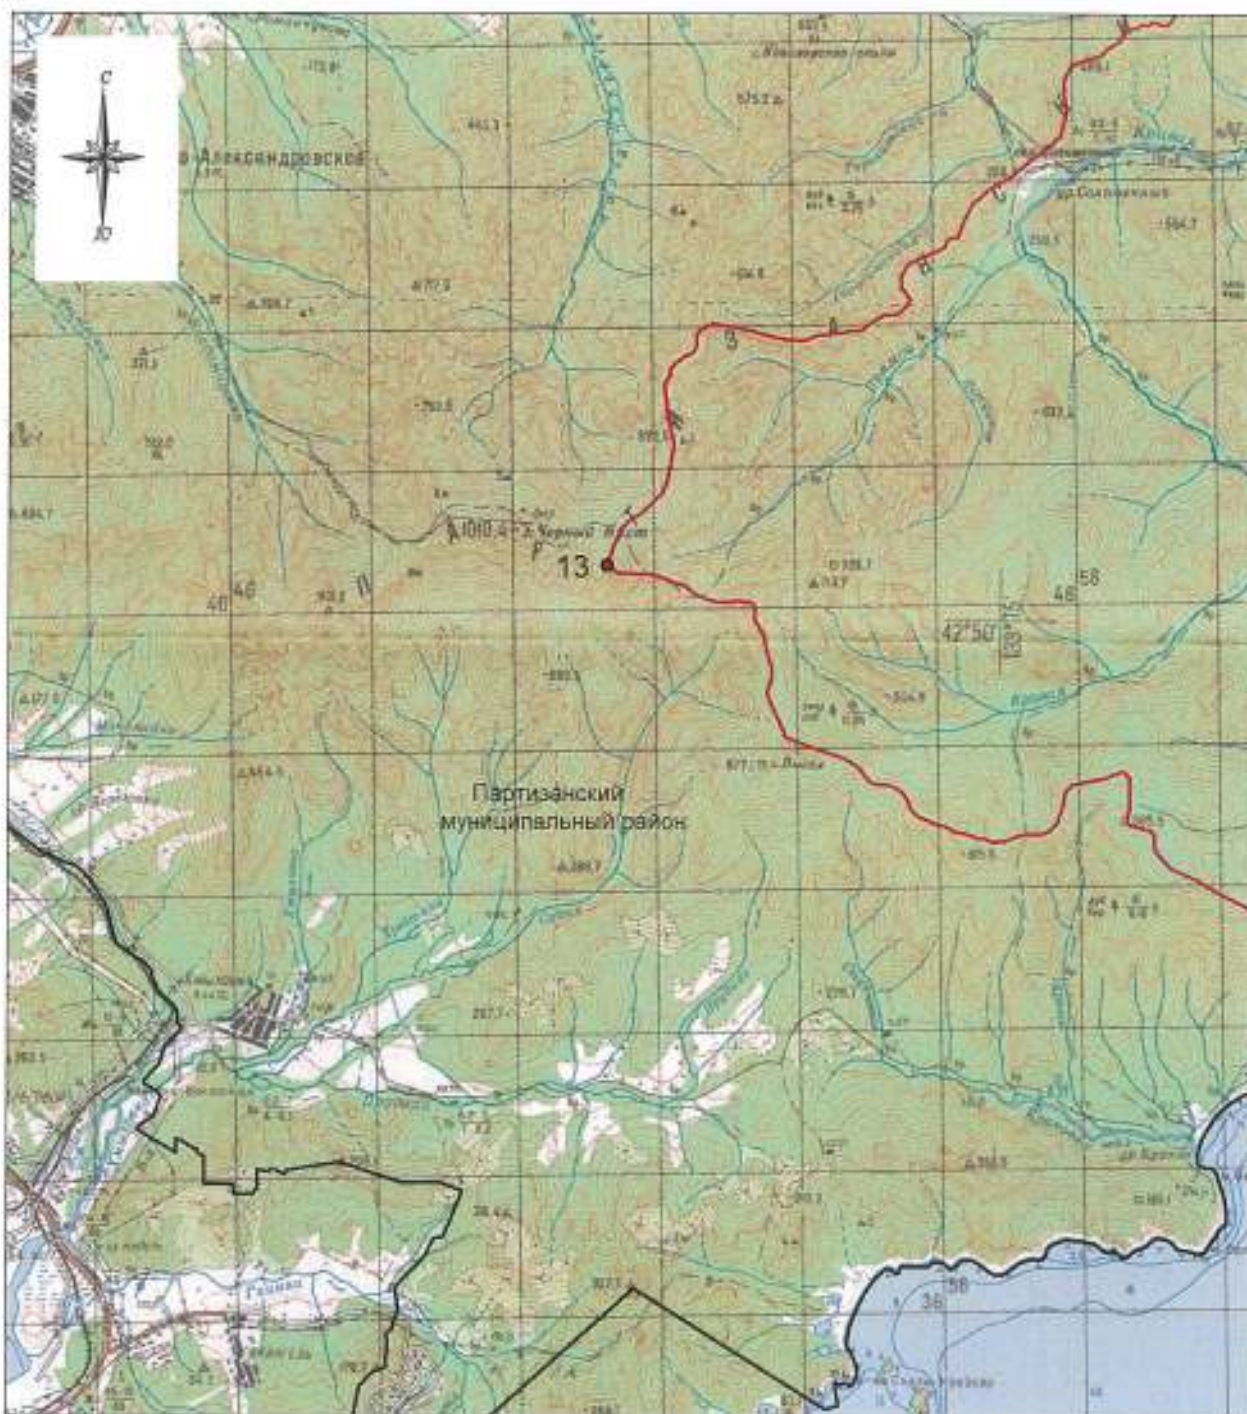

Схема границ Лазовского муниципального района

М 1:100000

Условные обозначения:

- - границы Лазовского муниципального района
- - характерная точка границ Лазовского муниципального района
- 1 - номер характерной точки границ Лазовского муниципального района
- - граница стыка смежных муниципальных образований