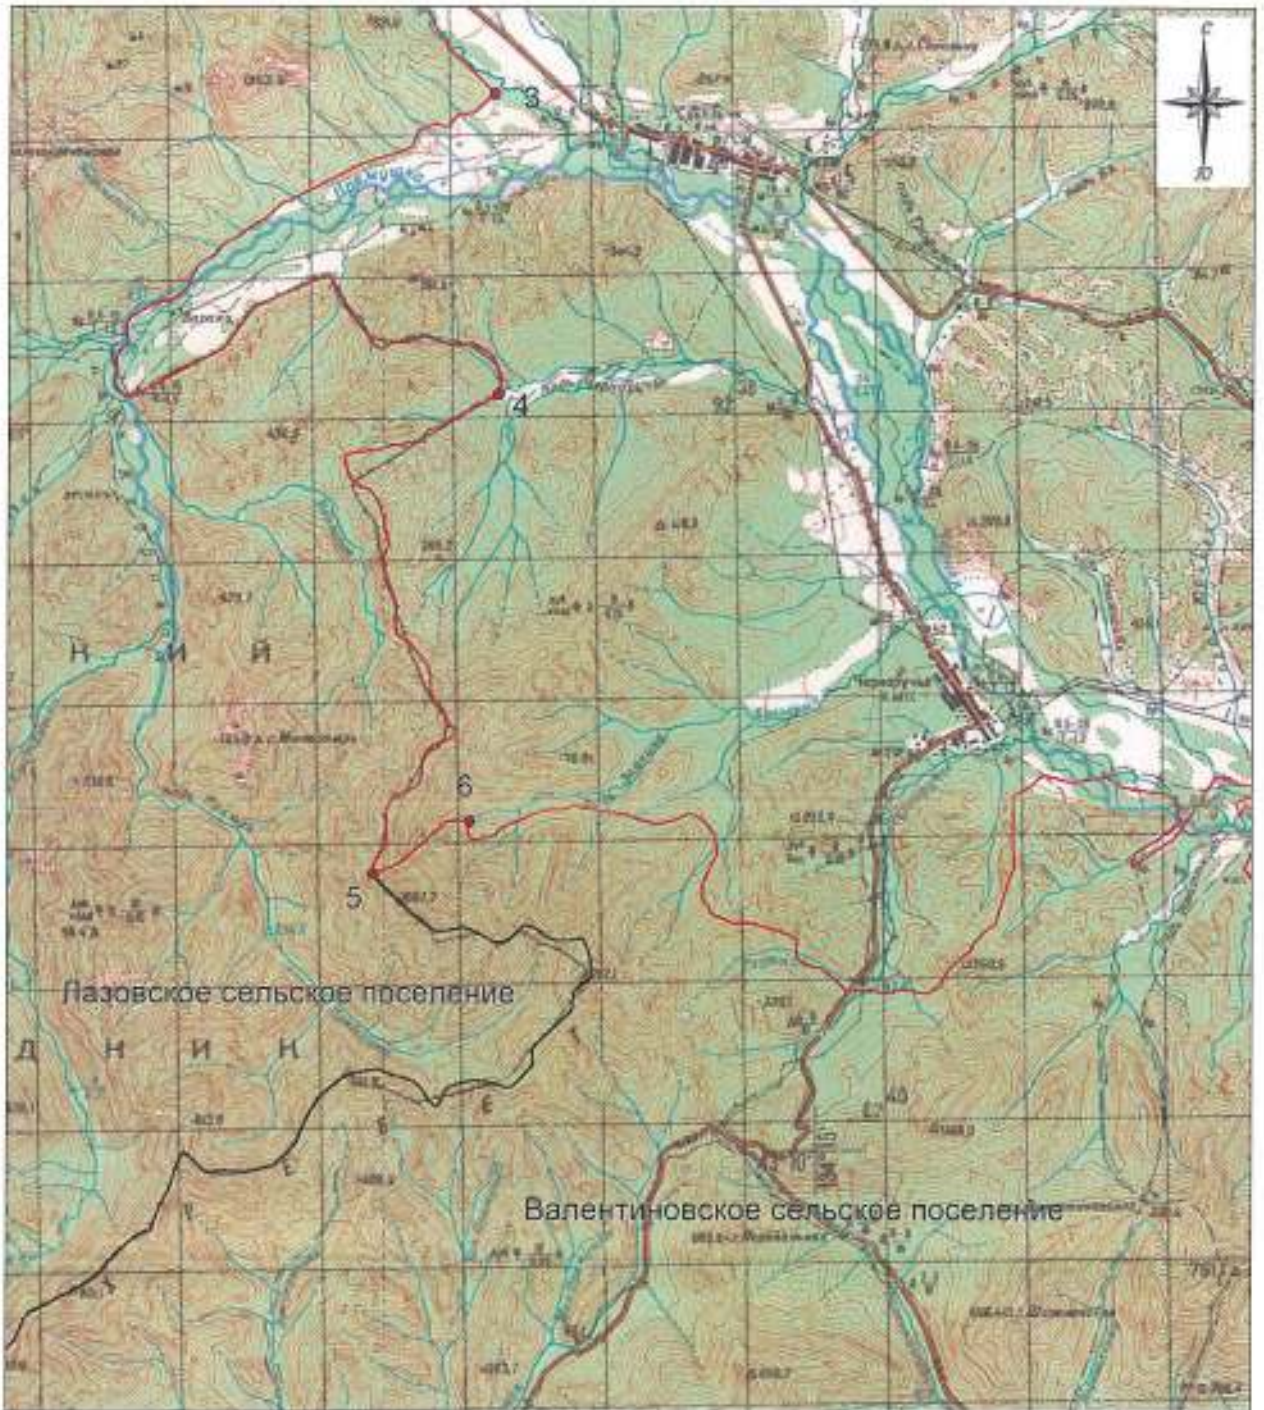

Схема границ Чернорученского сельского поселения
Лазовского муниципального района

М 1:100000

Условные обозначения:

- - границы Чернорученского сельского поселения
- - характерная точка границ Чернорученского сельского поселения
- 1 - номер характерной точки границ Чернорученского сельского поселения
- - граница стыка смежных муниципальных образований