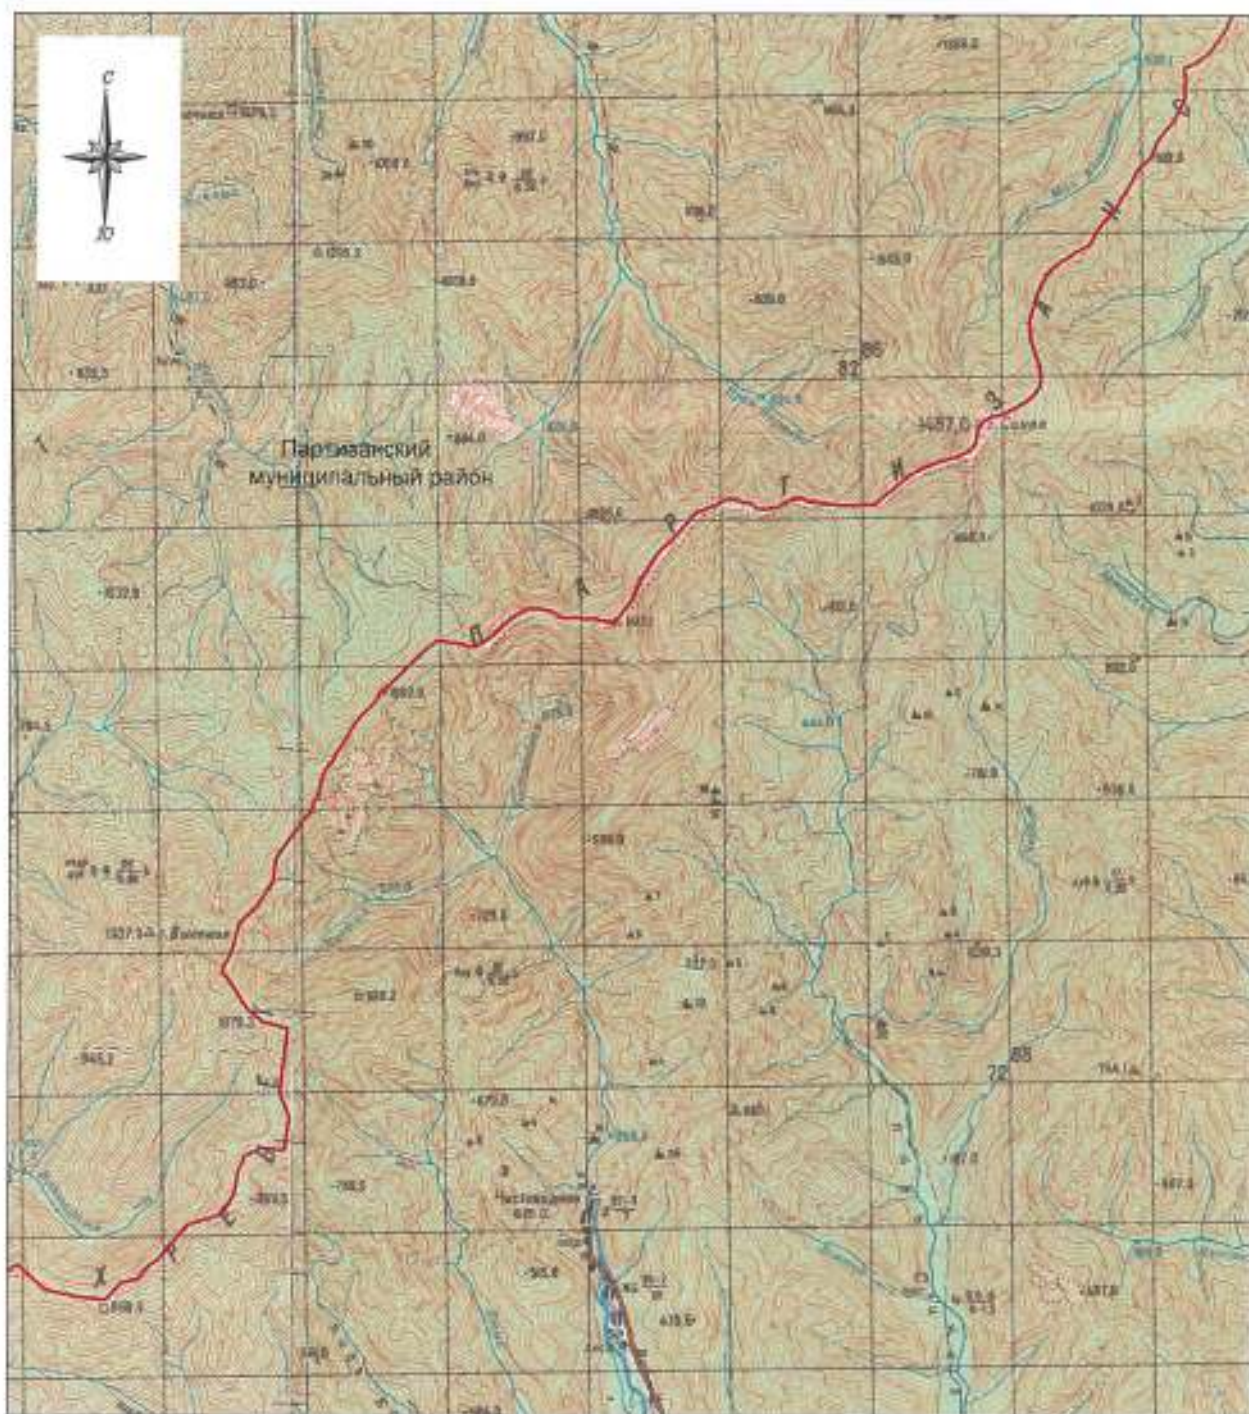

Схема границ Лазовского муниципального района

М 1:100000

Условные обозначения:

- - границы Лазовского муниципального района
- - характерная точка границ Лазовского муниципального района
- 1 - номер характерной точки границ Лазовского муниципального района
- — — - граница стыка смежных муниципальных образований