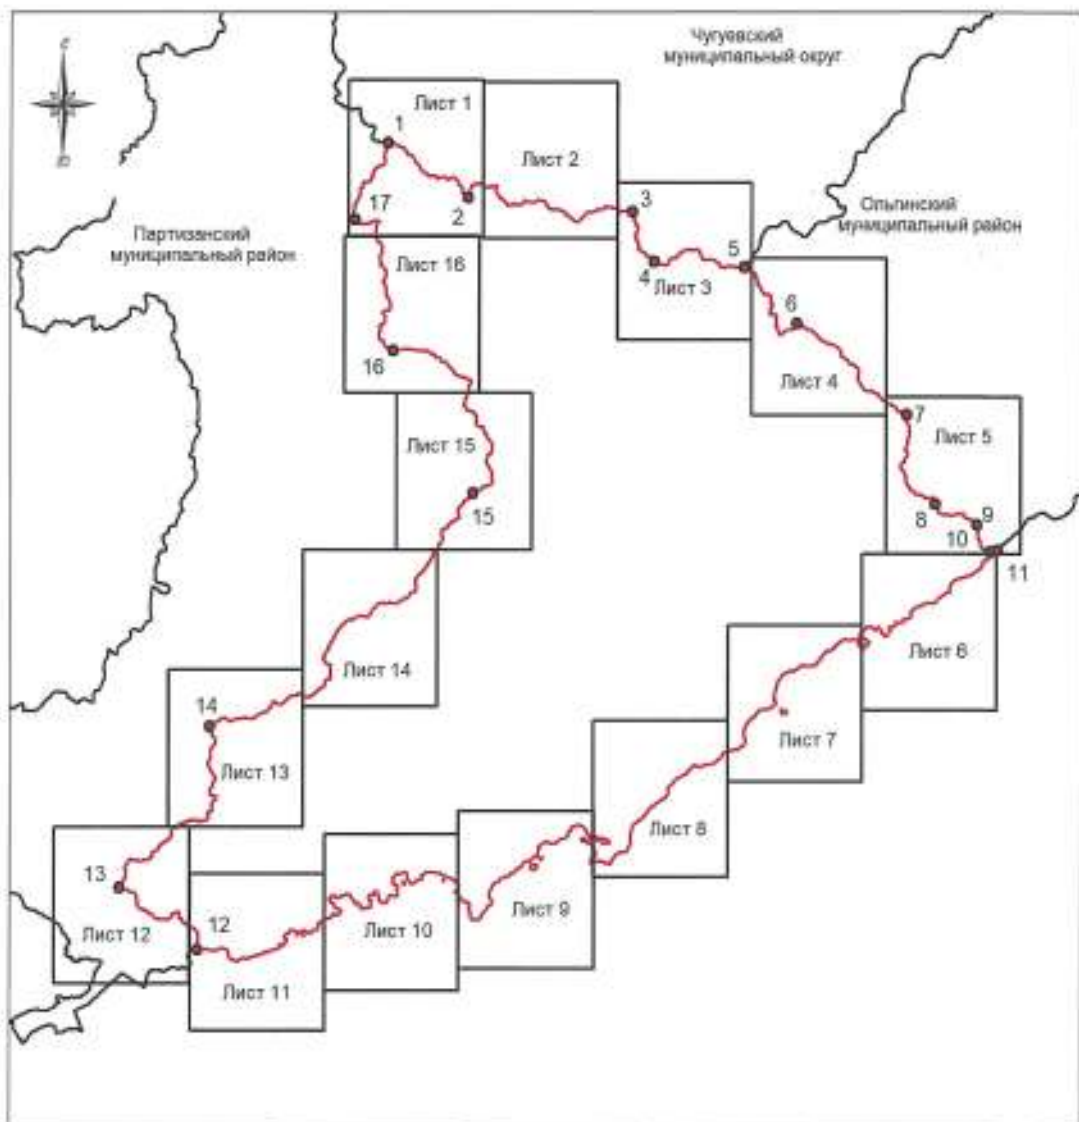

Губернатор Приморского края

О.Н. Кожемяко

Общая схема границ Лазовского муниципального района

М 1:750000

Условные обозначения:

-  - границы Лазовского муниципального района
-  - характерная точка границ Лазовского муниципального района
-  - номер характерной точки границ Лазовского муниципального района
-  - номер выносного листа
-  - граница стыка смежных муниципальных образований