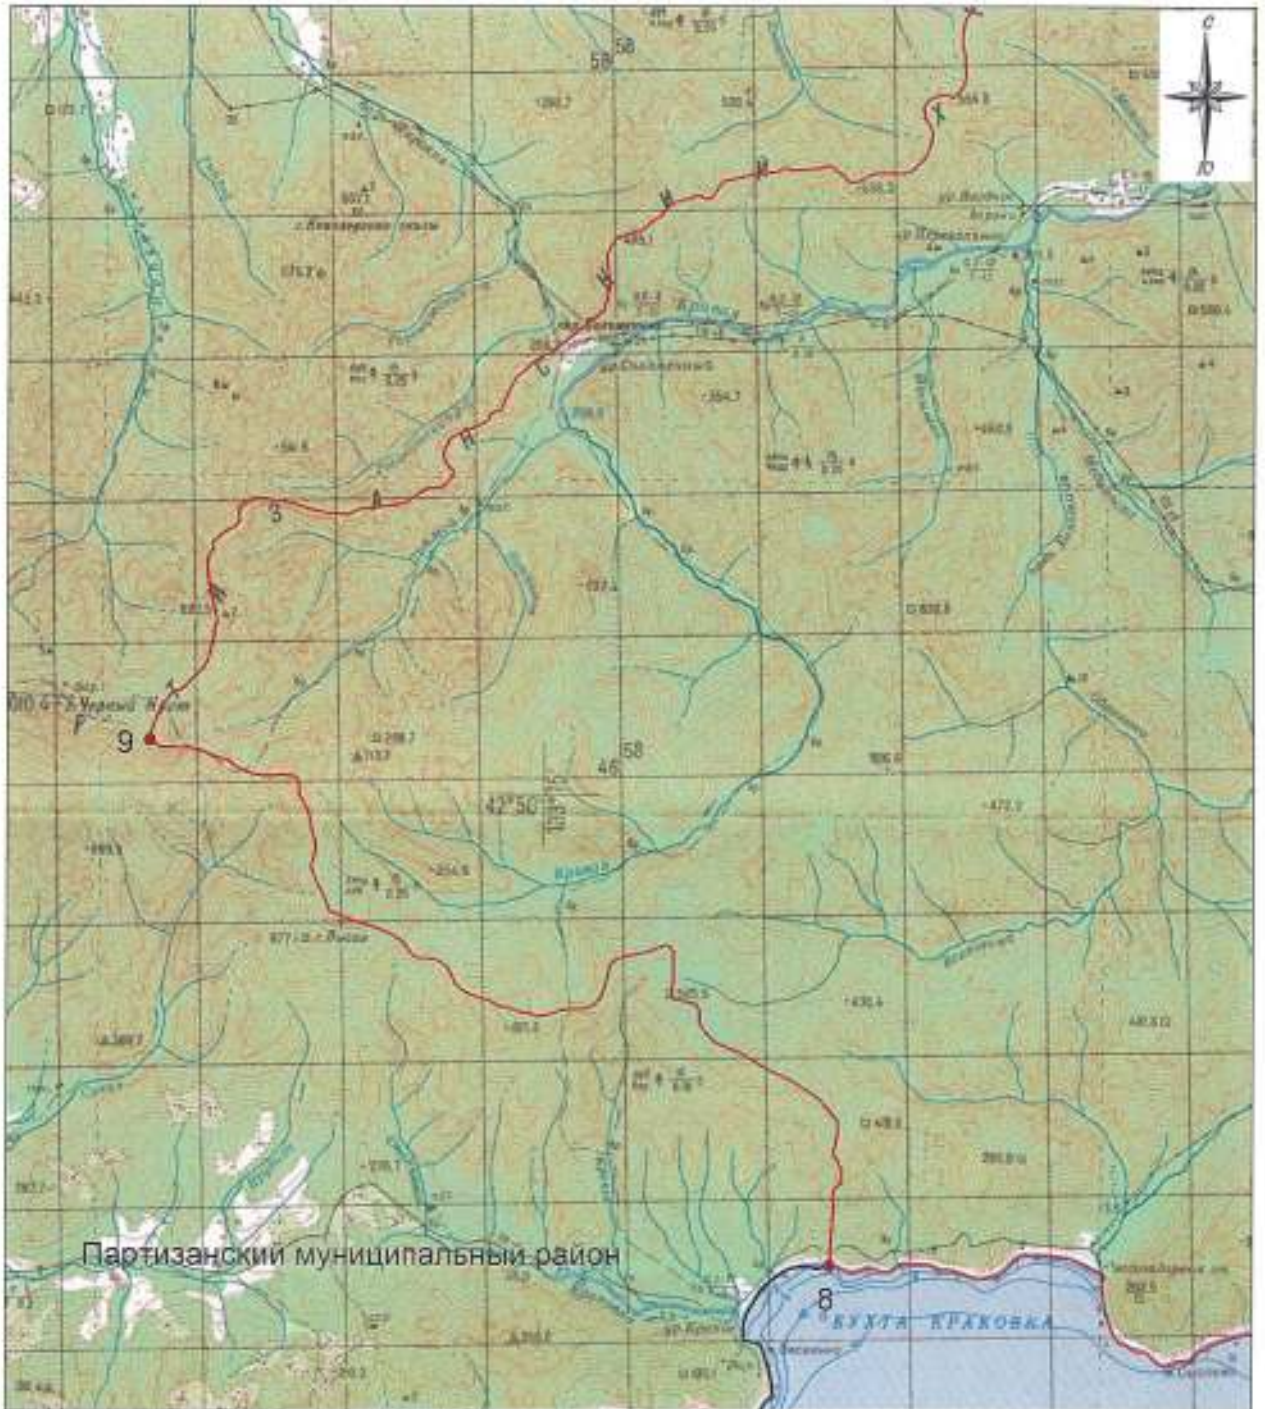

Схема границ Беневого сельского поселения
Лазовского муниципального района

М 1:100000

Условные обозначения:

- - границы Беневого сельского поселения
- - характерная точка границ Беневого сельского поселения
- **1** - номер характерной точки границ Беневого сельского поселения
- **—** - граница стыка смежных муниципальных образований »