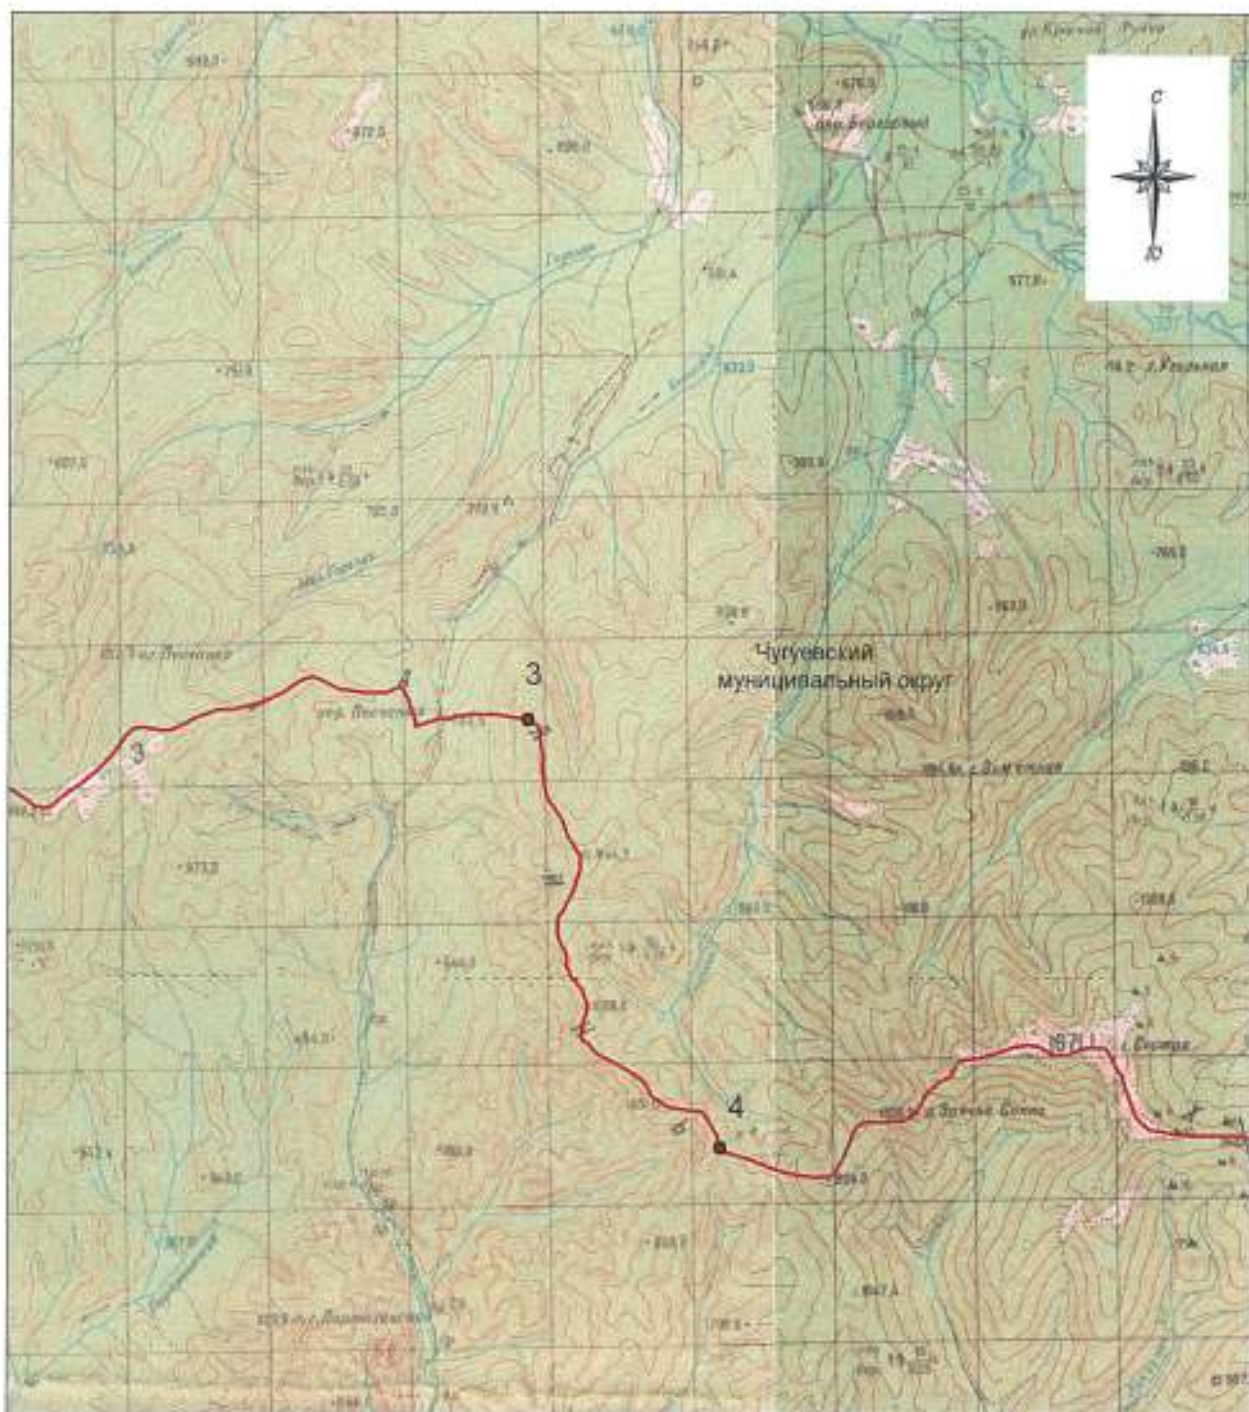

Схема границ Лазовского сельского поселения
Лазовского муниципального района

М 1:100000

Условные обозначения:

- границы Лазовского сельского поселения
- характерная точка границ Лазовского сельского поселения
- номер характерной точки границ Лазовского сельского поселения
- граница стыка смежных муниципальных образований