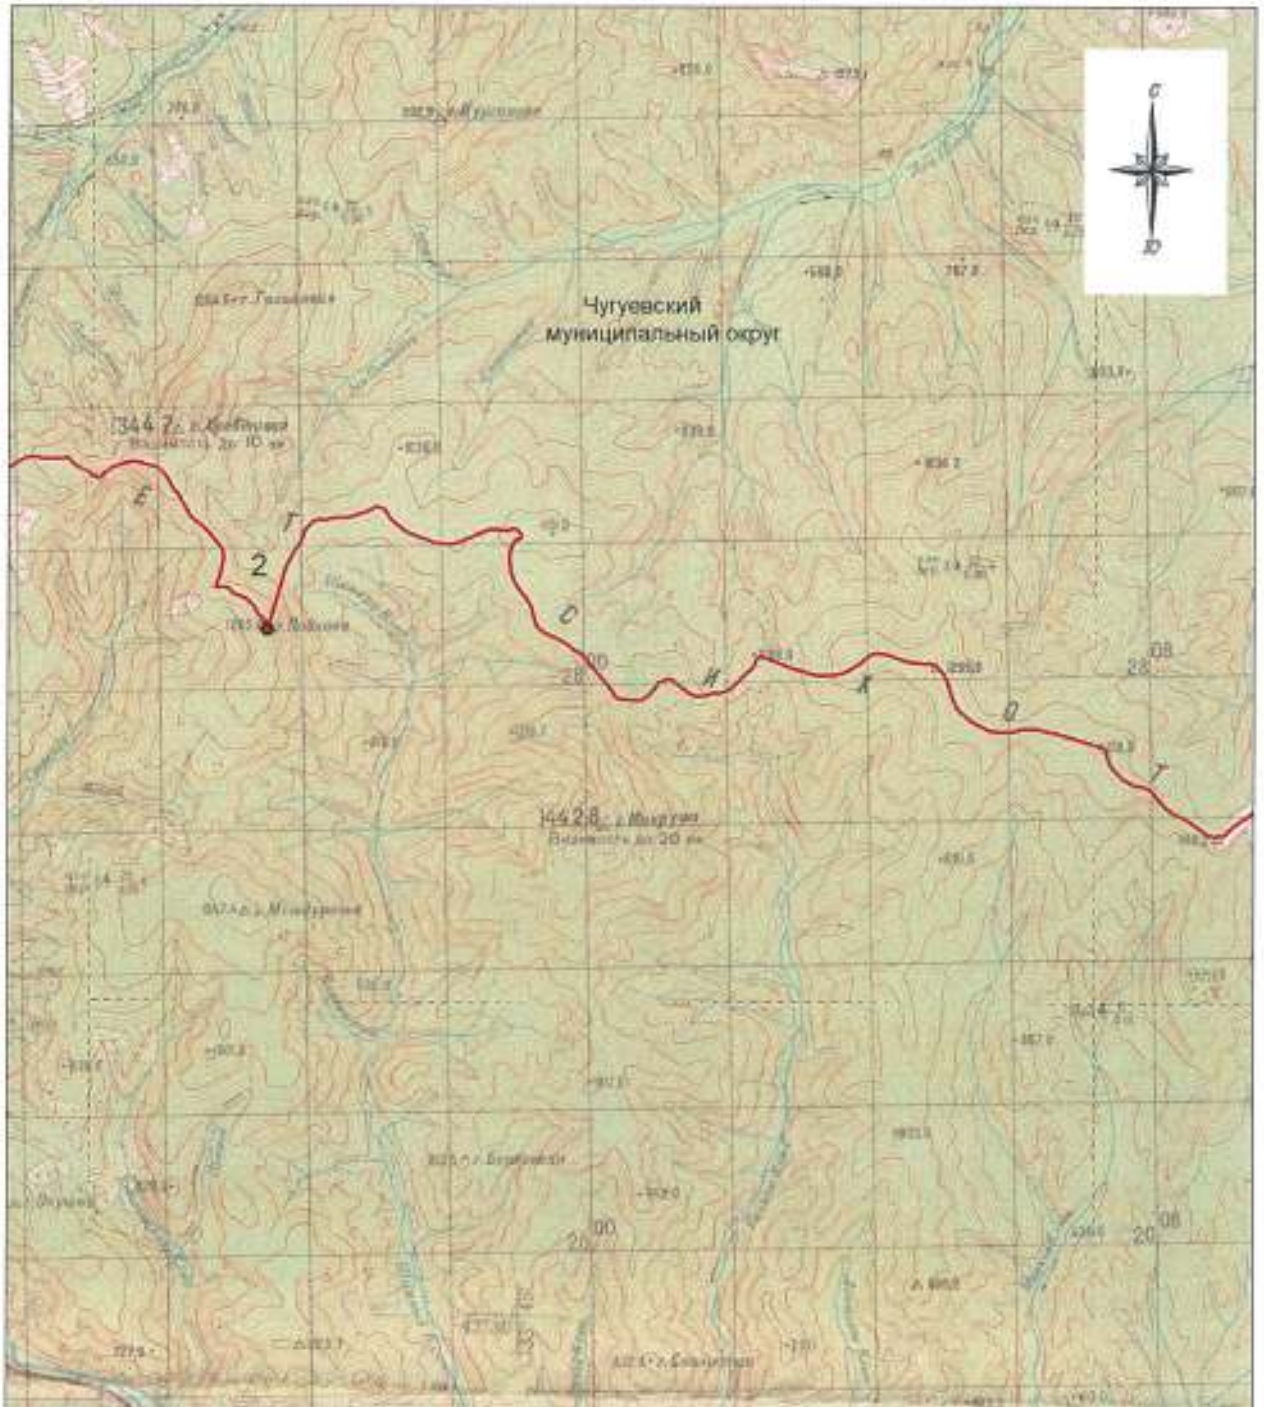

Схема границ Лазовского сельского поселения
Лазовского муниципального района

М 1:100000

Условные обозначения:

- - границы Лазовского сельского поселения
- - характеристическая точка границ Лазовского сельского поселения
- 1 - номер характеристической точки границ Лазовского сельского поселения
- - - - - граница стыка смежных муниципальных образований