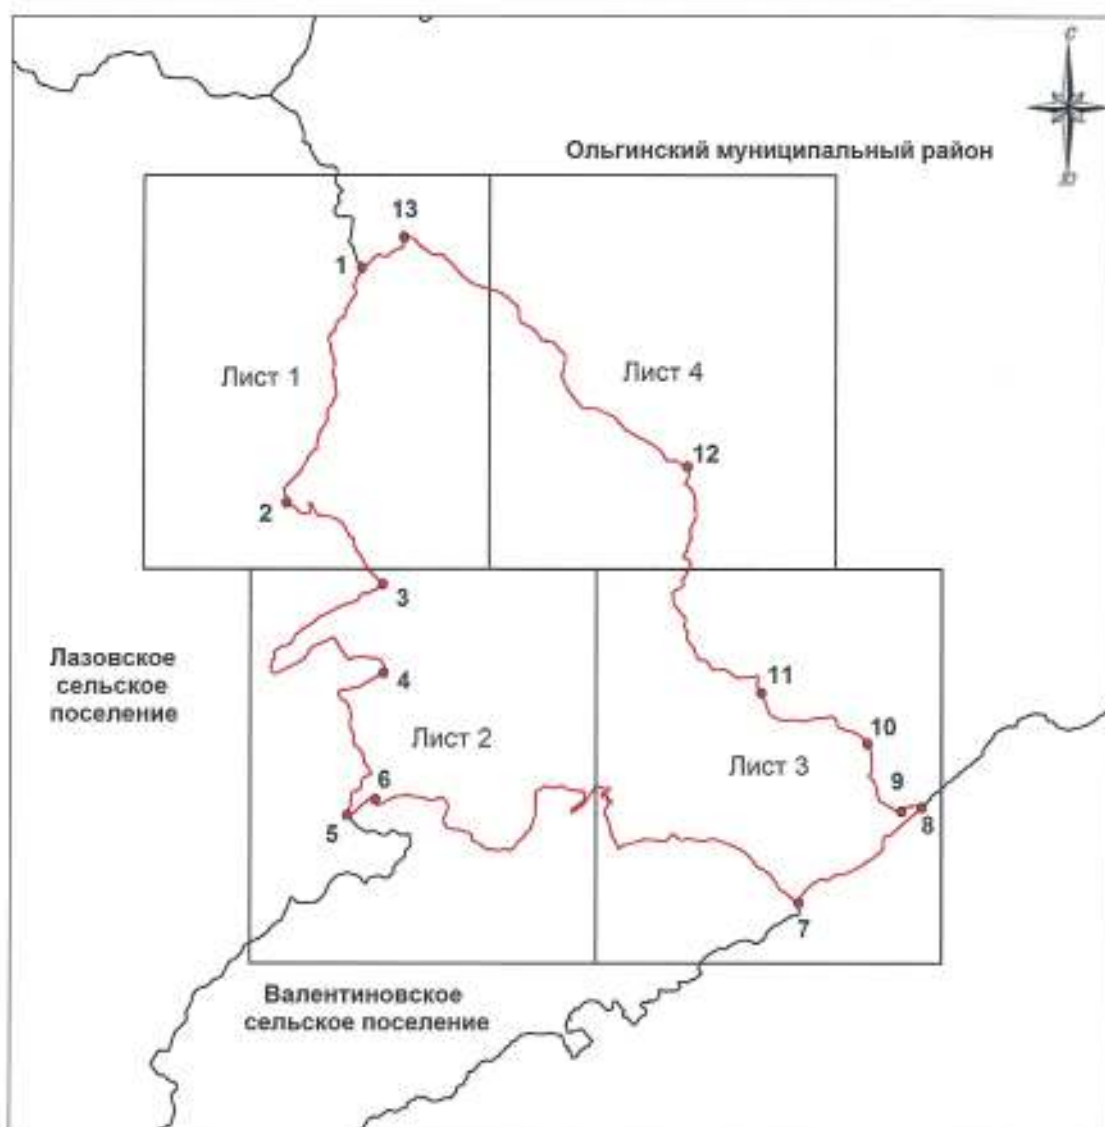

Общая схема границ Чернорученского сельского поселения
Лазовского муниципального района

М 1:300000

Условные обозначения:

- границы Чернорученского сельского поселения
- характерная точка границ Чернорученского сельского поселения
- номер характерной точки границ Чернорученского сельского поселения
- номер выносного листа
- граница стыка смежных муниципальных образований