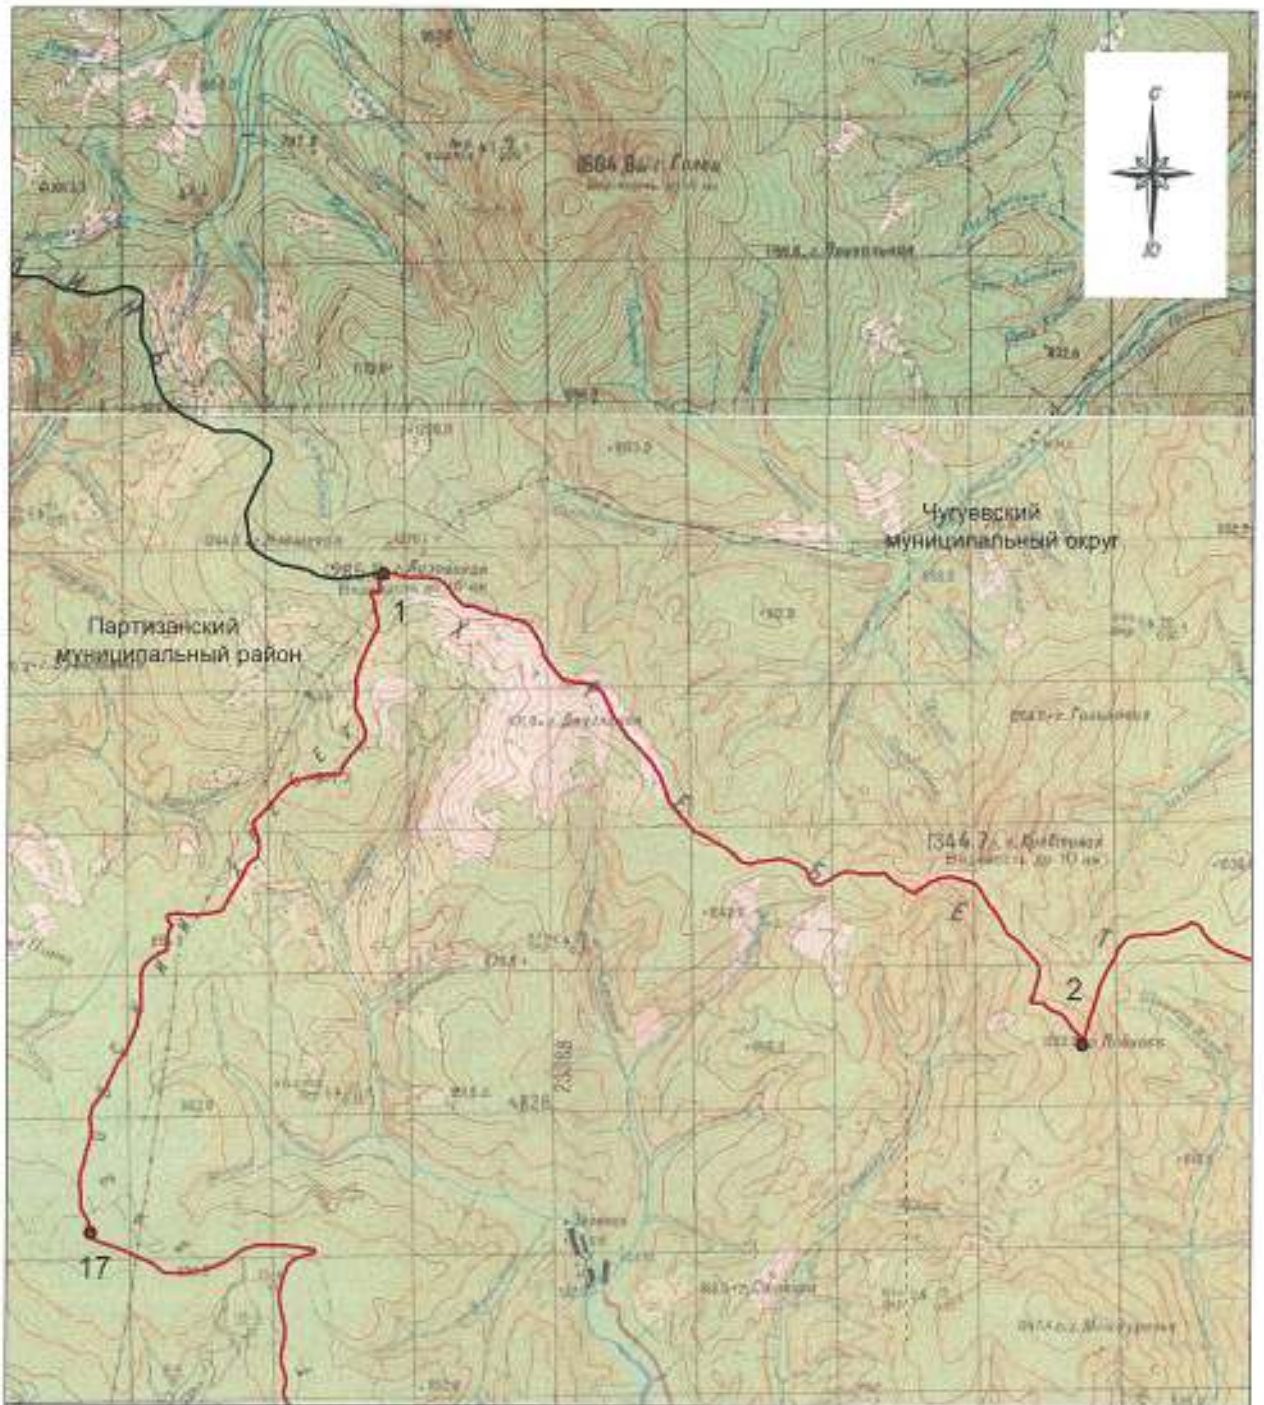

Схема границ Лазовского муниципального района

М 1:100000

Условные обозначения:

- - границы Лазовского муниципального района
- - характерная точка границ Лазовского муниципального района
- 1 - номер характерной точки границ Лазовского муниципального района
- (black) - граница стыка смежных муниципальных образований