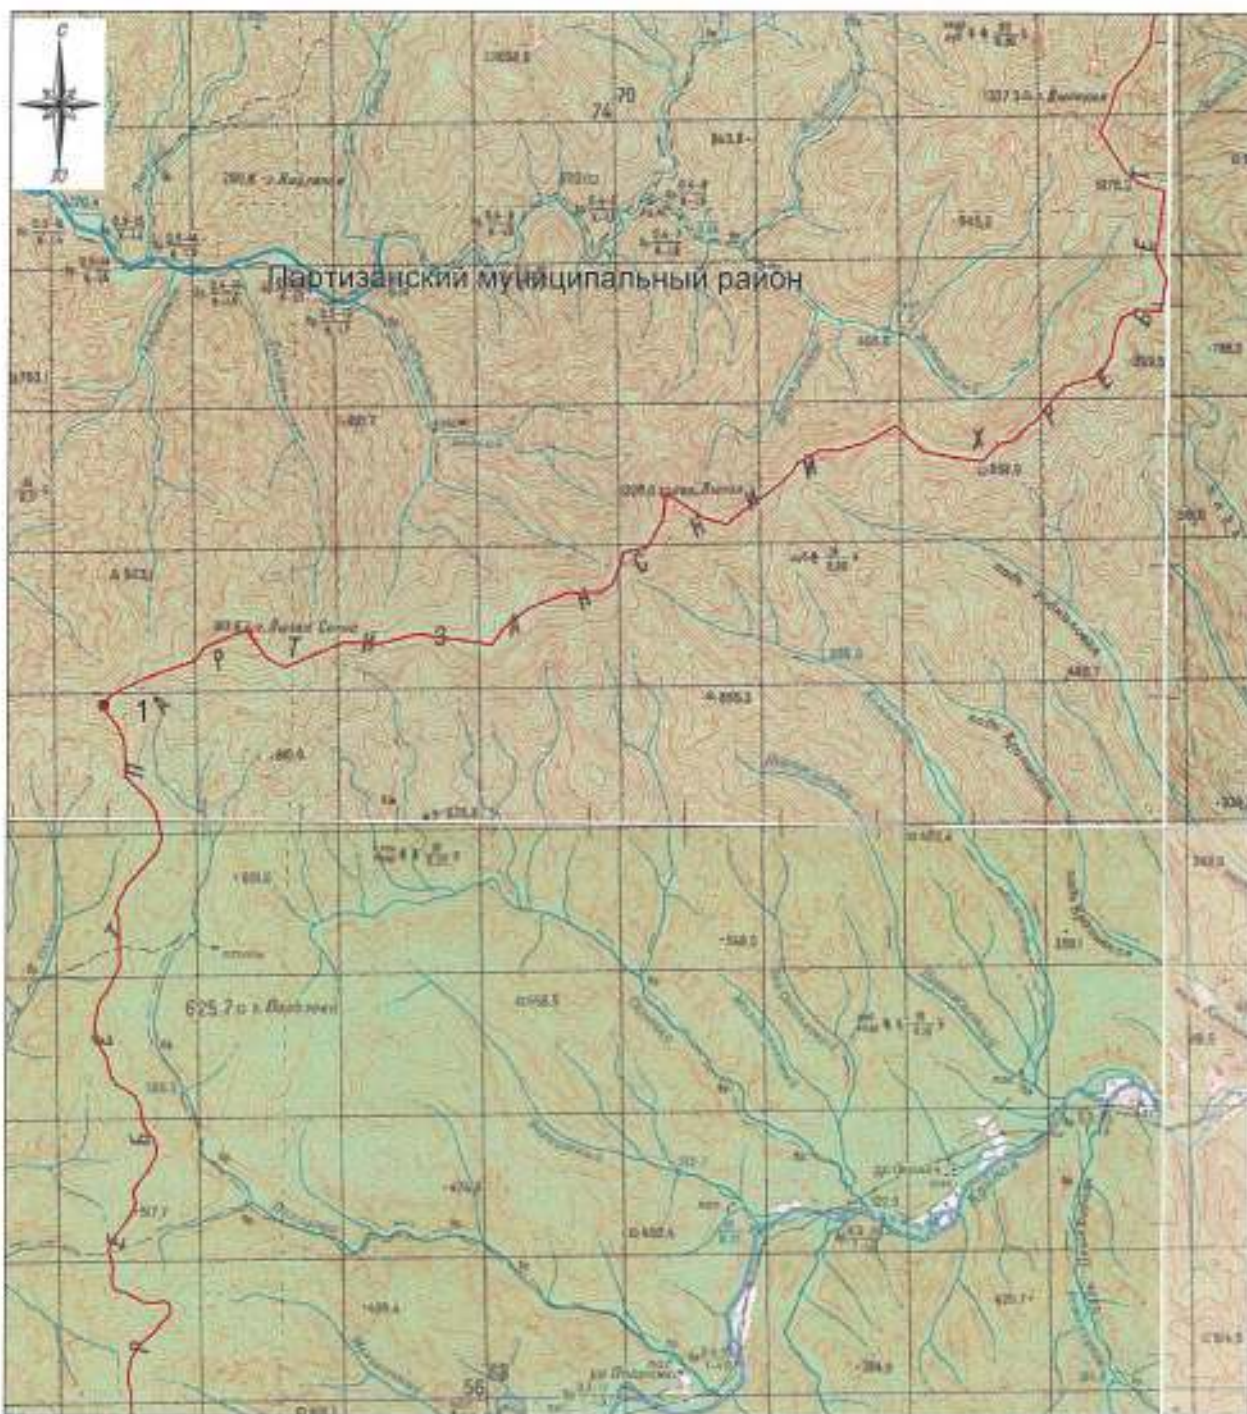

Схема границ Беневого сельского поселения
Лазовского муниципального района

М 1:100000

Условные обозначения:

- - границы Беневого сельского поселения
- - характерная точка границ Беневого сельского поселения
- **1** - номер характерной точки границ Беневого сельского поселения
- **—** - граница стыка смежных муниципальных образований