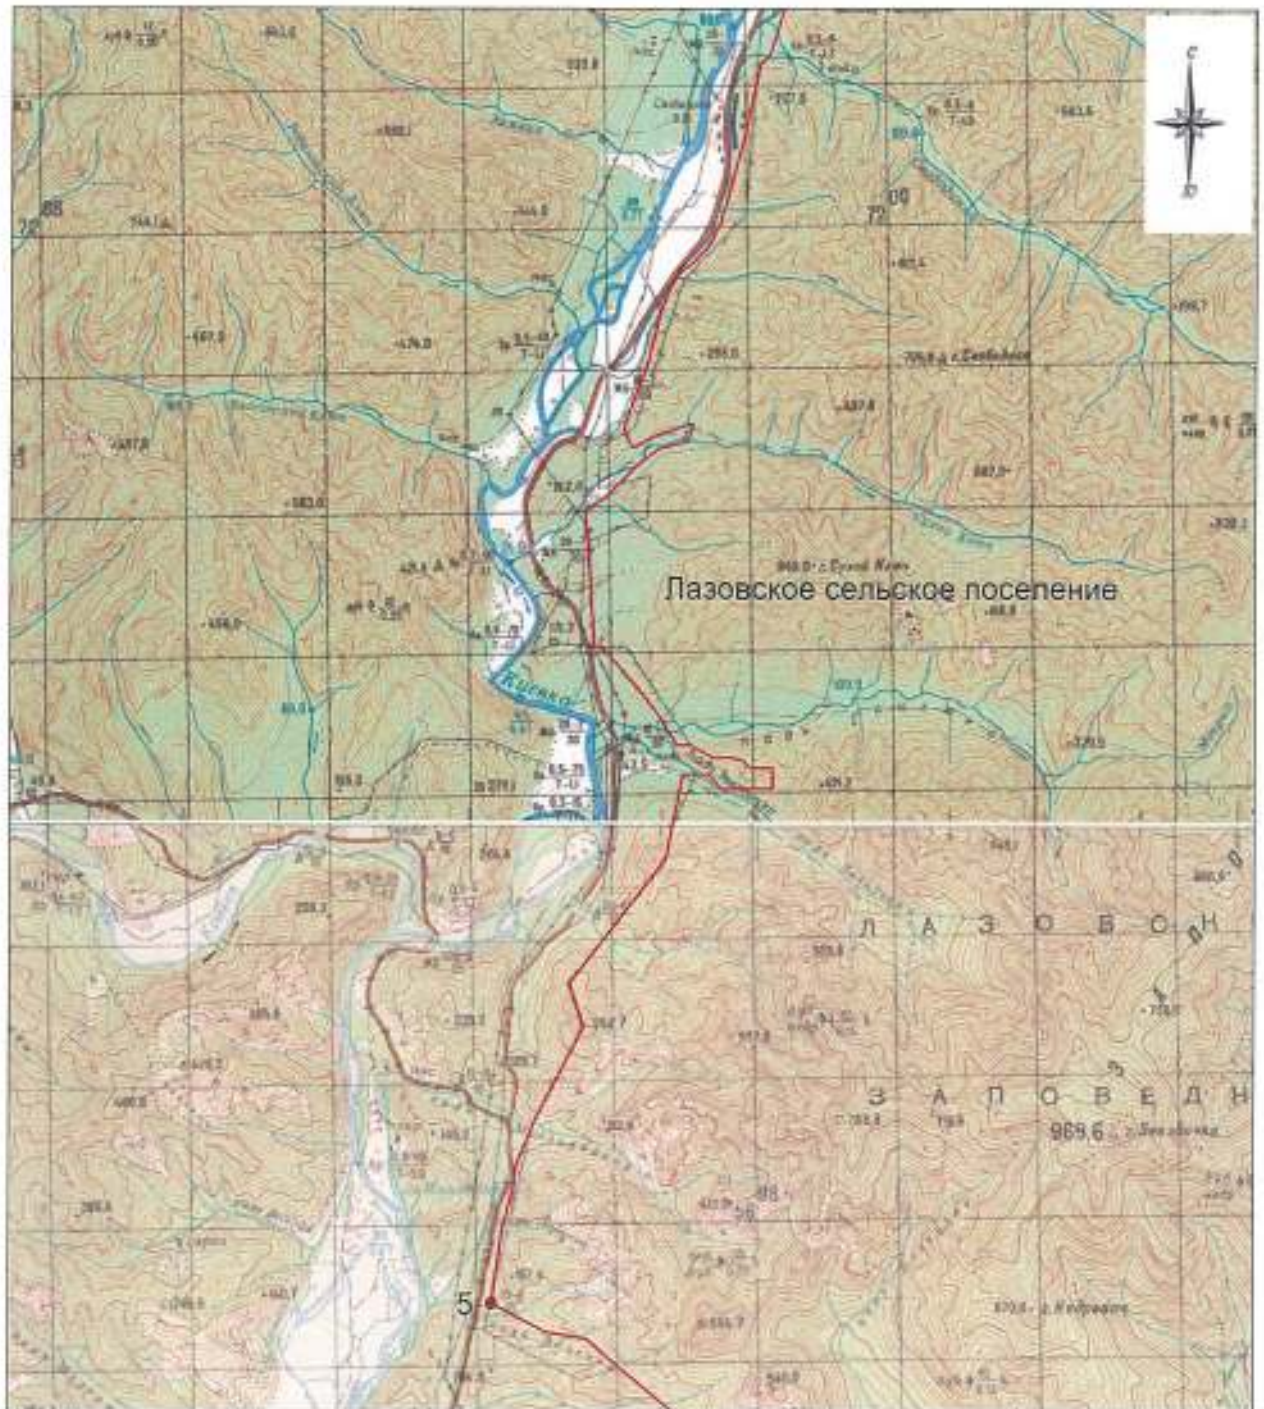

Схема границ Беневого сельского поселения
Лазовского муниципального района

М 1:100000

Условные обозначения:

- - границы Беневого сельского поселения
- - характерная точка границ Беневого сельского поселения
- **1** - номер характерной точки границ Беневого сельского поселения
- граница стыка смежных муниципальных образований