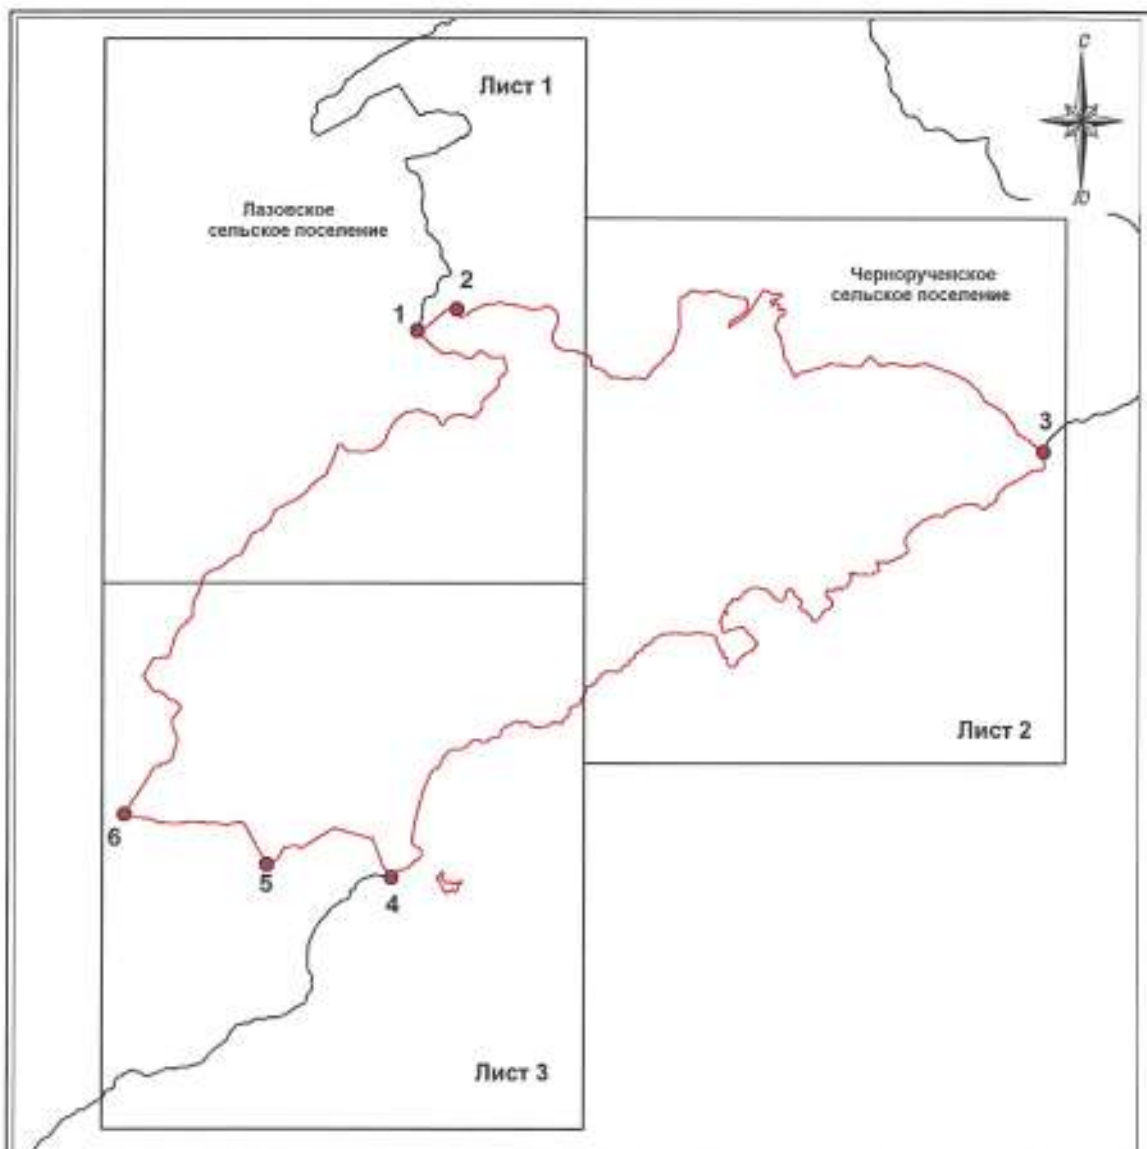

Приложение 6
к Закону
Приморского края

«Приложение 6
к Закону
Приморского края
от 09.08.2004 № 136-КЗ

Общая схема границ Валентиновского сельского поселения
Лазовского муниципального района

М 1:220000

Условные обозначения:

- границы Валентиновского сельского поселения
- характерная точка границ Валентиновского сельского поселения
- **1** - номер характерной точки границ Валентиновского сельского поселения
- **Лист 1** - номер выносного листа
- граница стыка смежных муниципальных образований