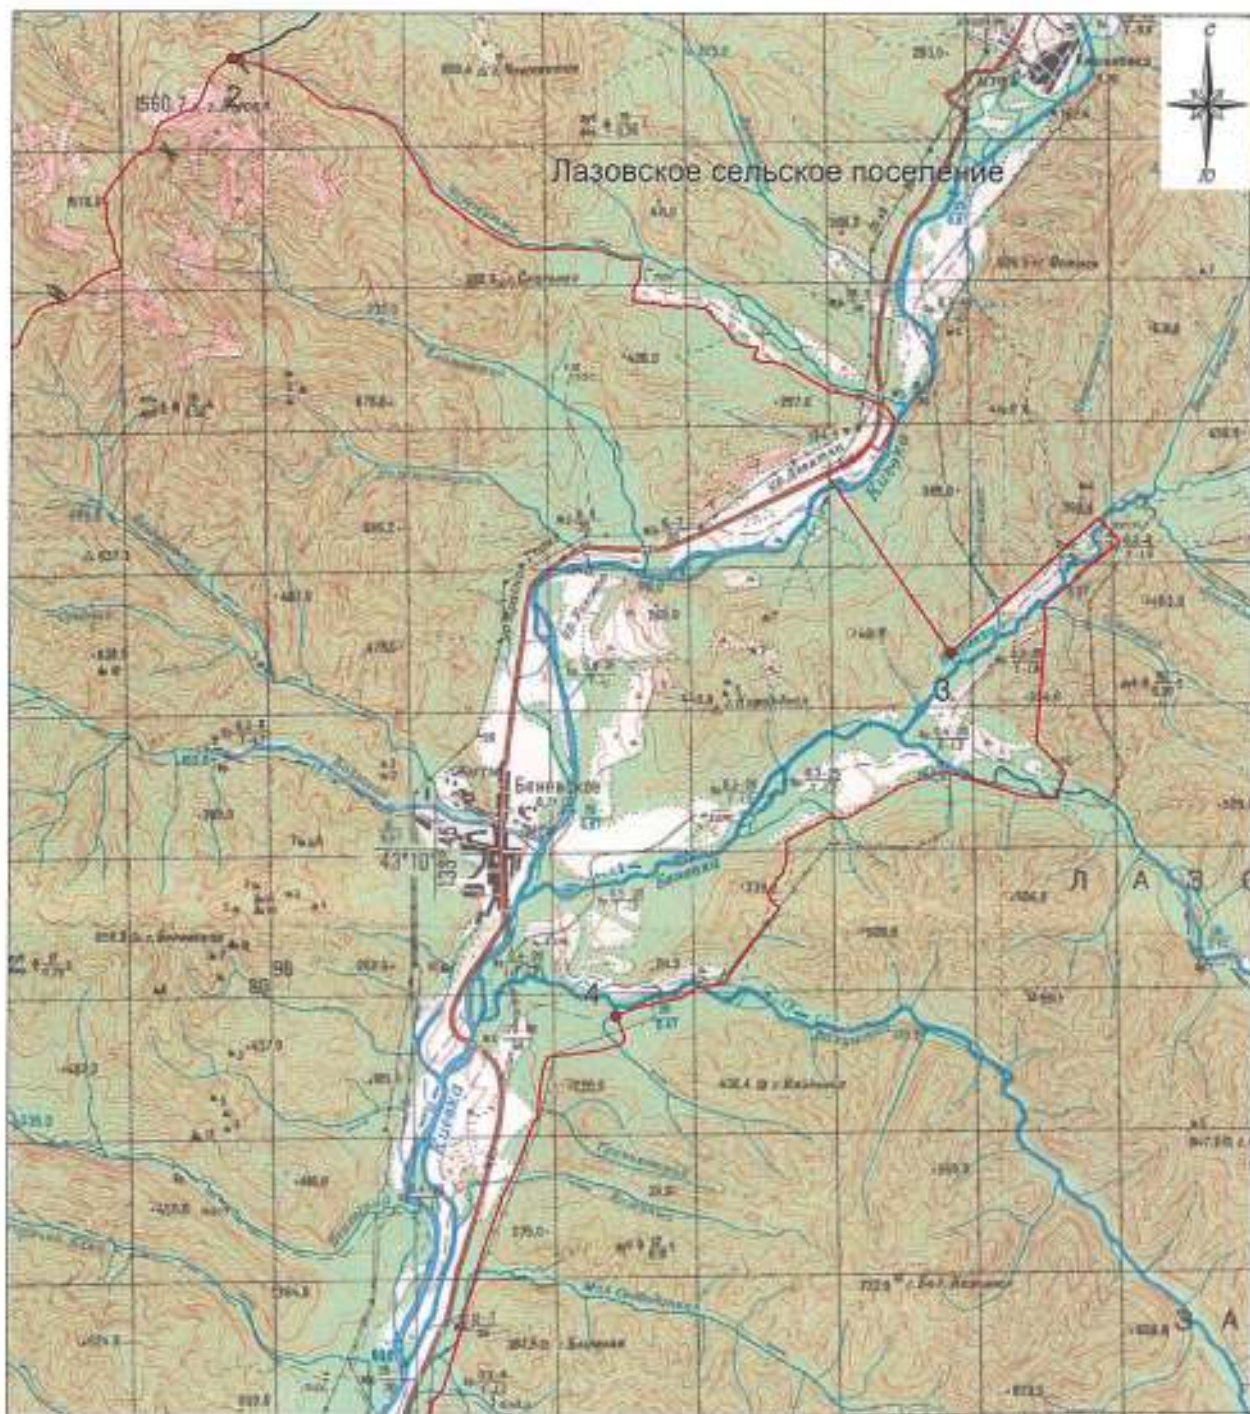

Схема границ Бенеевского сельского поселения
Лазовского муниципального района

М 1:100000

Условные обозначения:

- - границы Бенеевского сельского поселения
- - характерная точка границ Бенеевского сельского поселения
- **1** - номер характерной точки границ Бенеевского сельского поселения
- - граница стыка смежных муниципальных образований