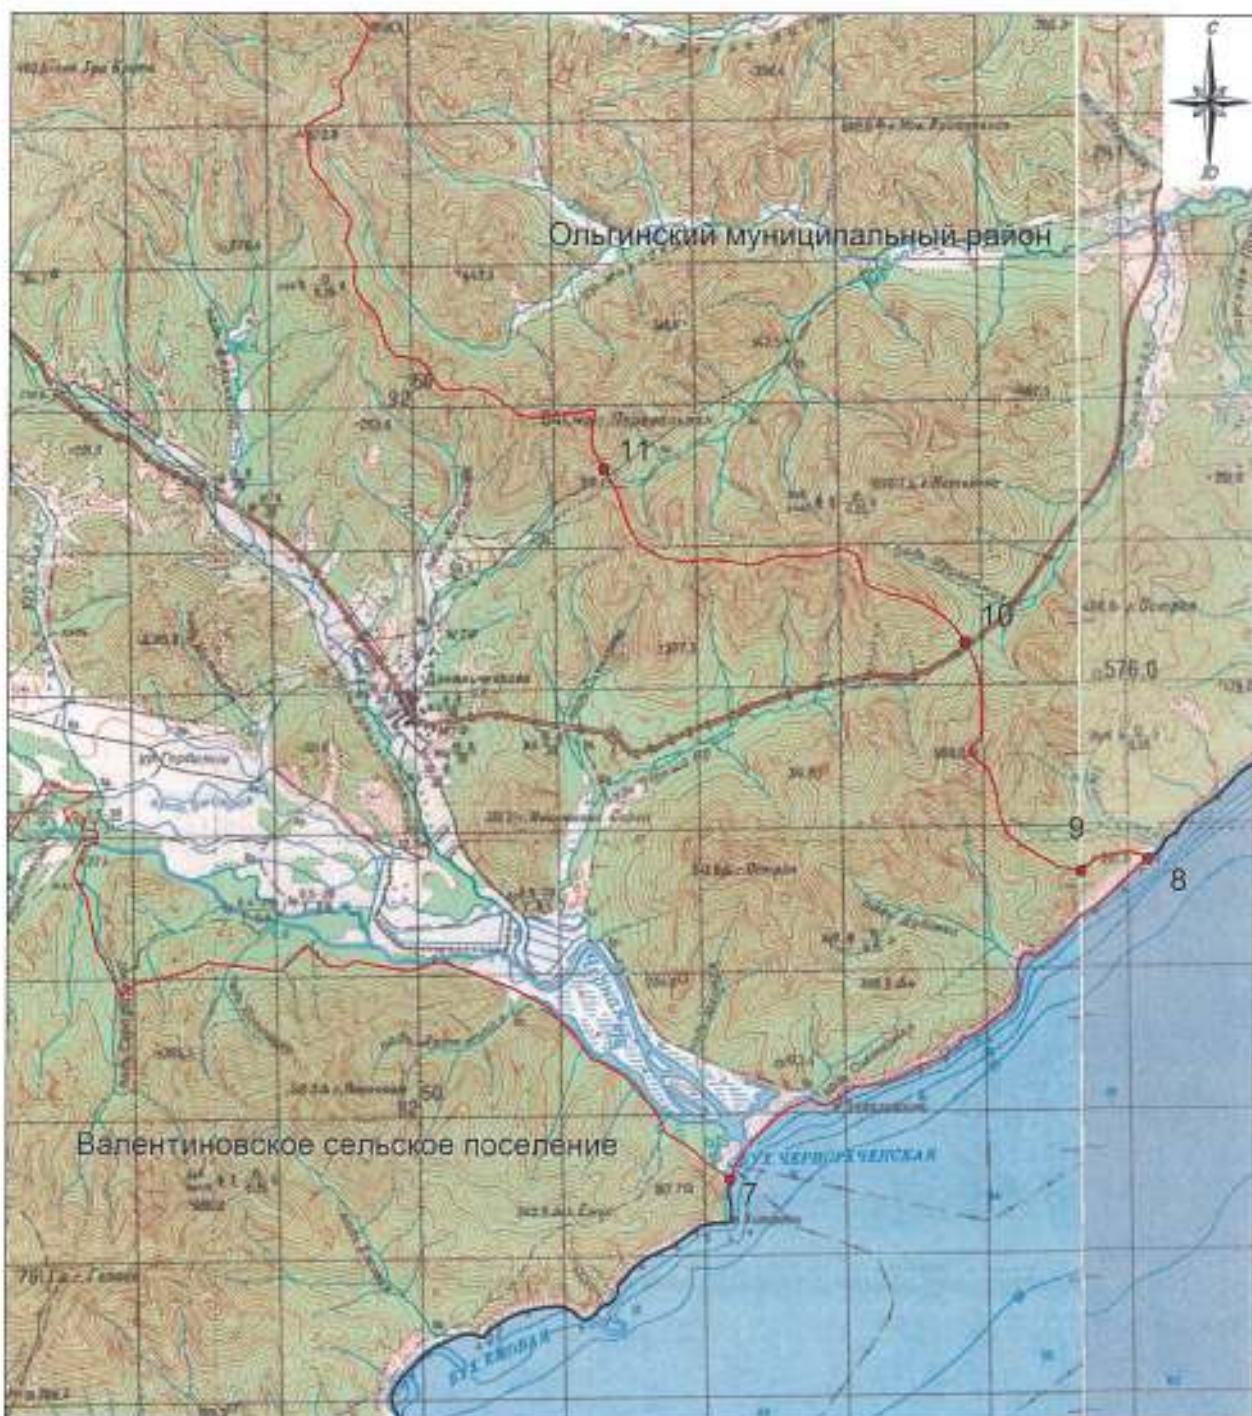

Схема границ Чернорученского сельского поселения
Лазовского муниципального района

М 1:100000

Условные обозначения:

- - границы Чернорученского сельского поселения
- - характерная точка границ Чернорученского сельского поселения
- 1 - номер характерной точки границ Чернорученского сельского поселения
- **—** - граница стыка смежных муниципальных образований