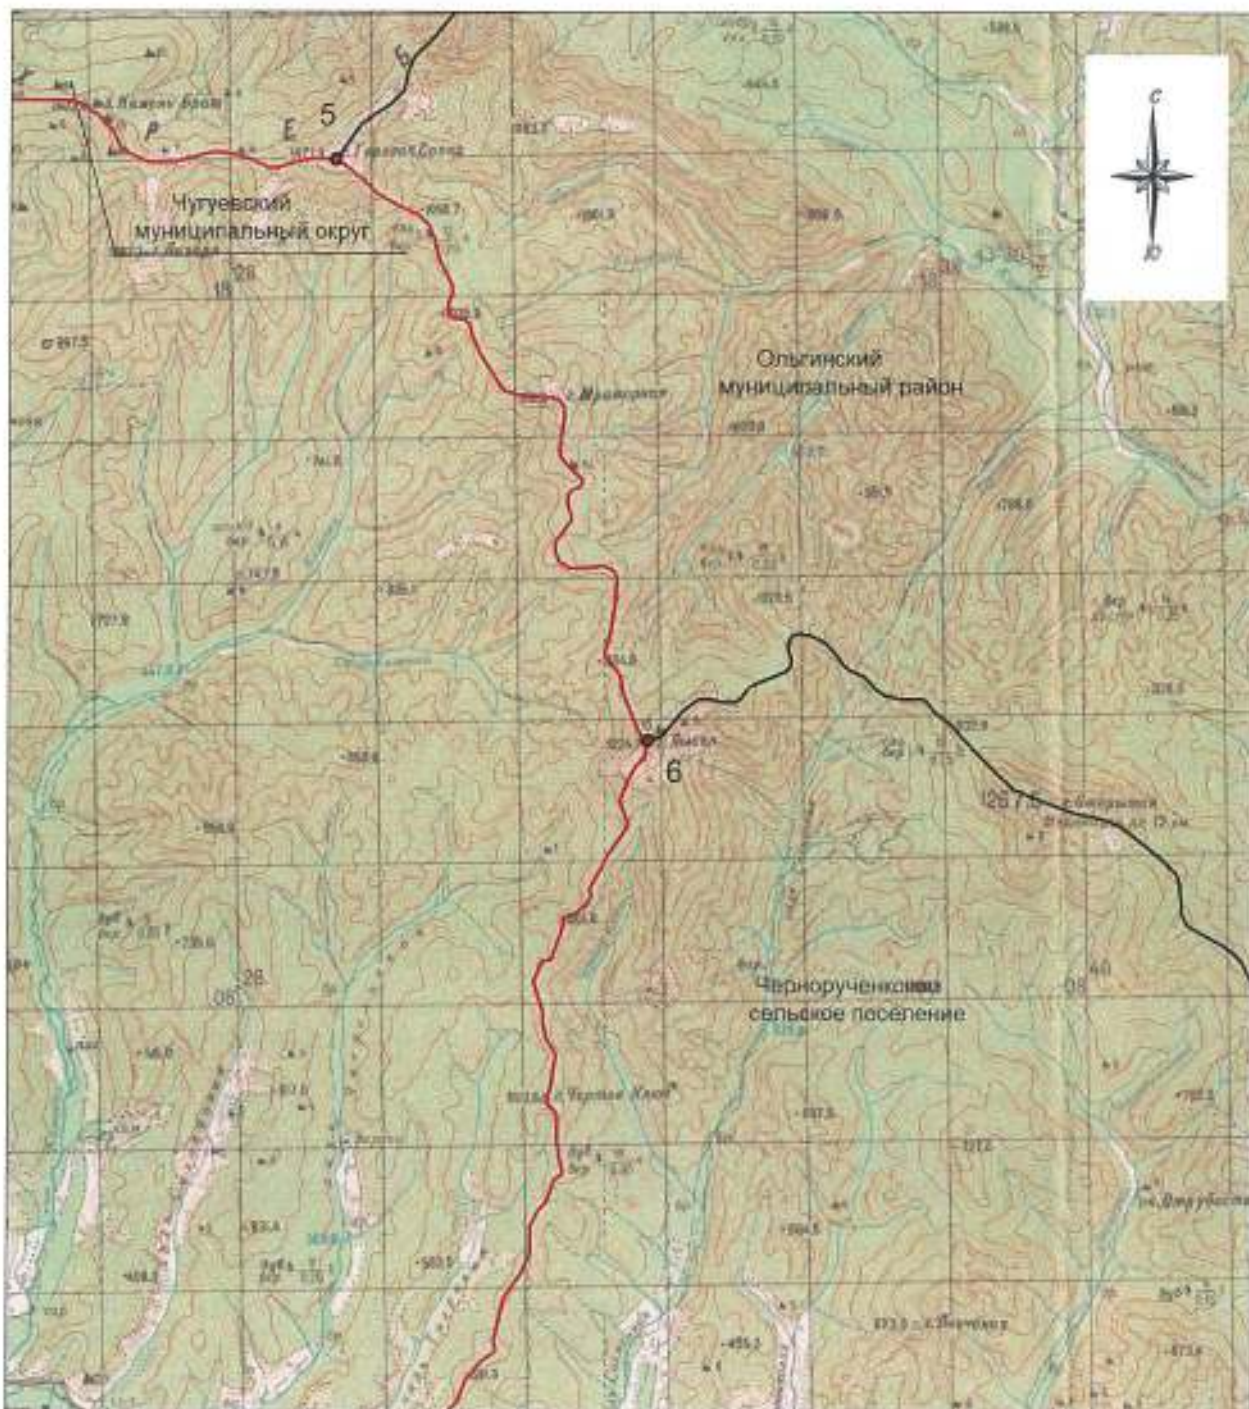

Схема границ Лазовского сельского поселения
Лазовского муниципального района

М 1:100000

Условные обозначения:

- - границы Лазовского сельского поселения
- - характерная точка границ Лазовского сельского поселения
- 1 - номер характерной точки границ Лазовского сельского поселения
- - граница стыка смежных муниципальных образований