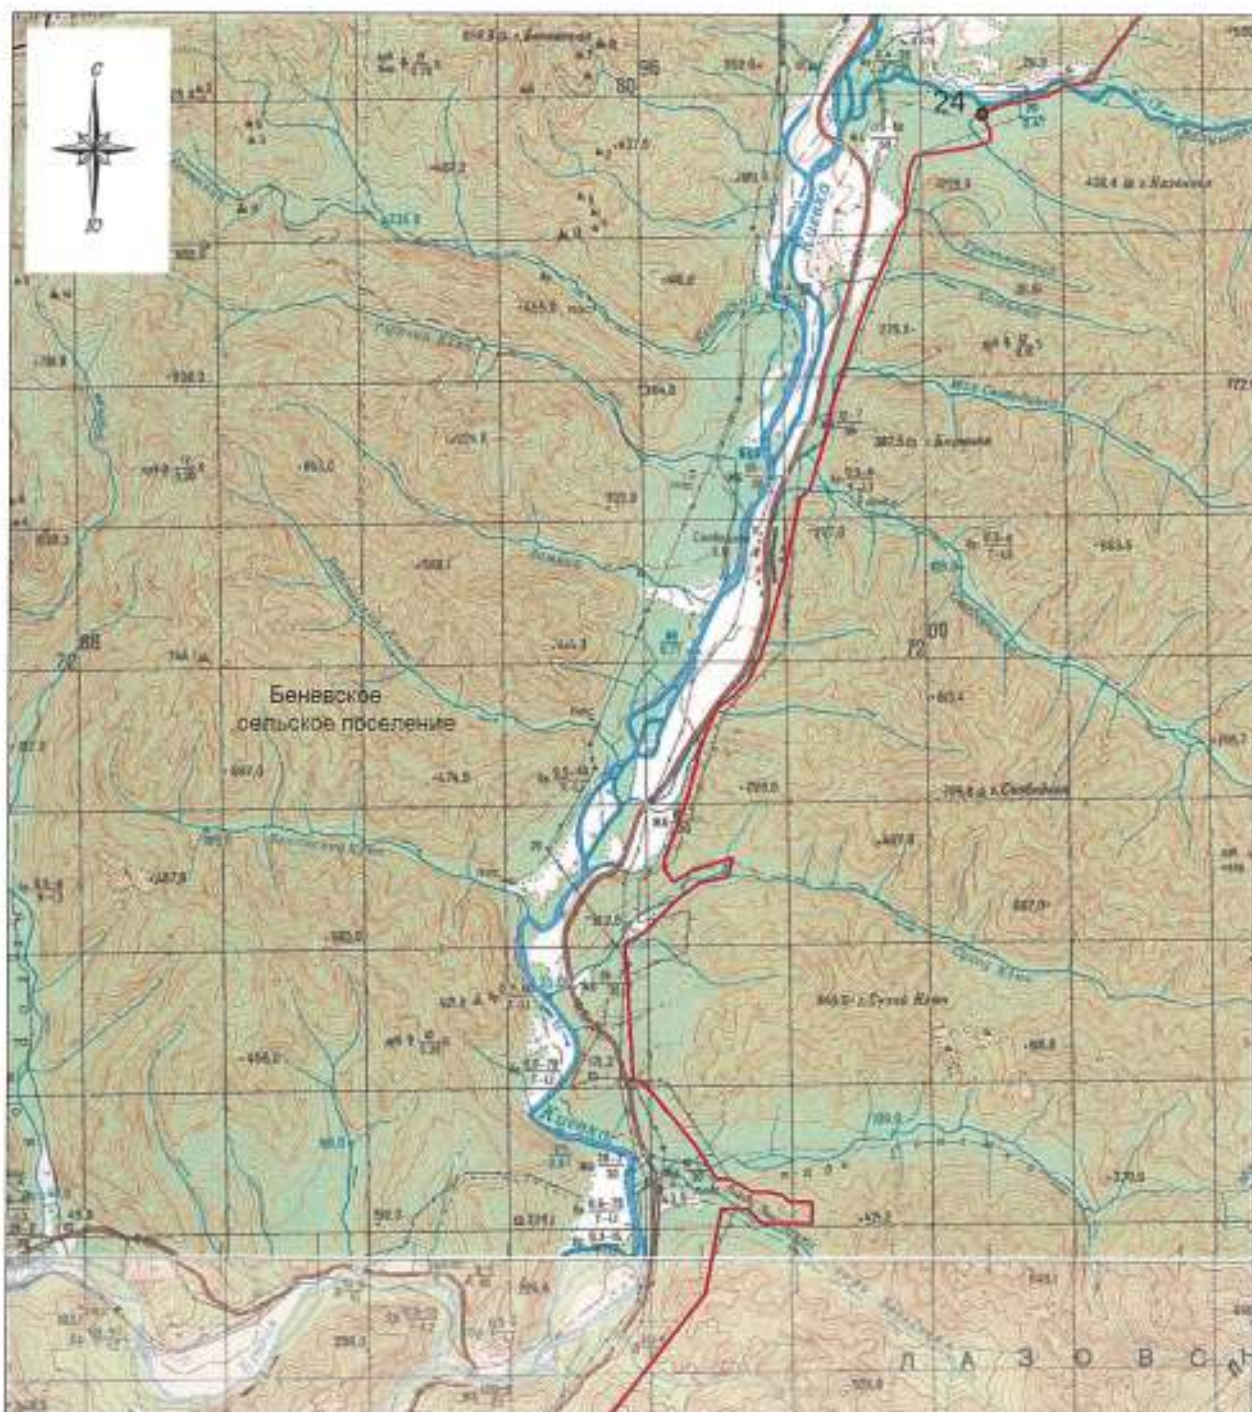

Схема границ Лазовского сельского поселения
Лазовского муниципального района

М 1:100000

Условные обозначения:

- - границы Лазовского сельского поселения
- - характерная точка границ Лазовского сельского поселения
- 1 - номер характерной точки границ Лазовского сельского поселения
- - граница стыка смежных муниципальных образований