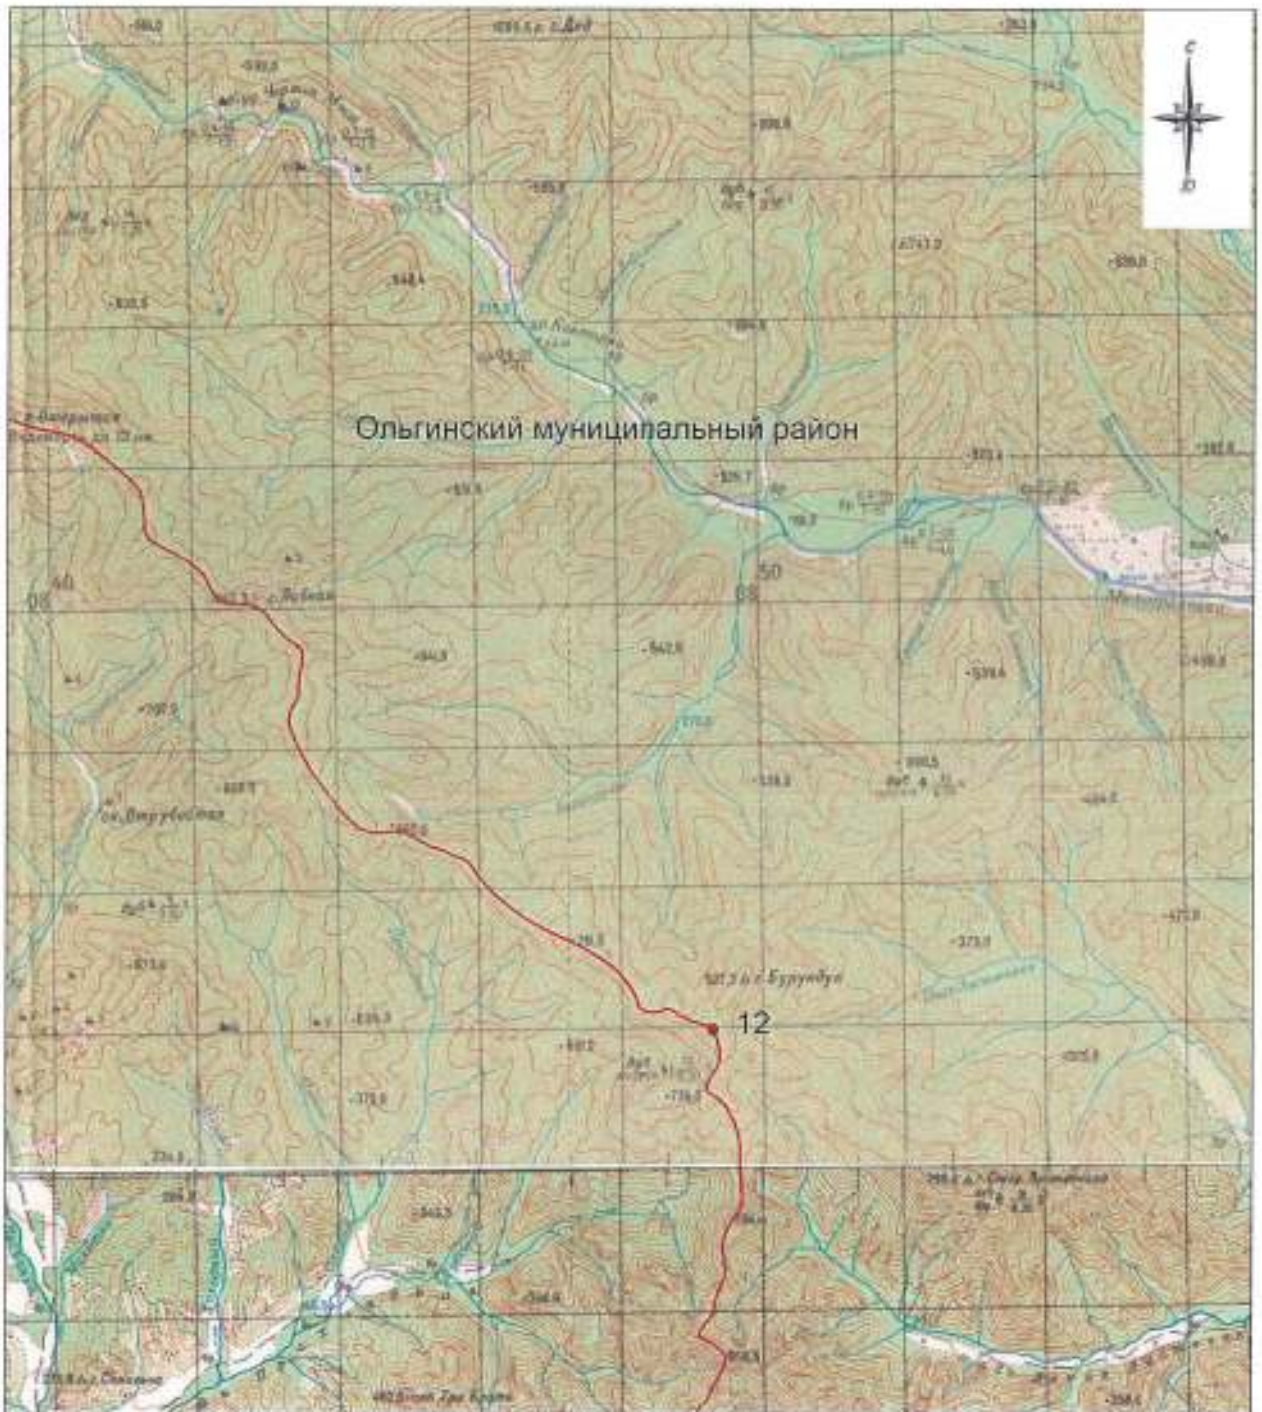

Схема границ Чернорученского сельского поселения
Лазовского муниципального района

М 1:100000

Условные обозначения:

- границы Чернорученского сельского поселения
- характерная точка границ Чернорученского сельского поселения
- 1 - номер характерной точки границ Чернорученского сельского поселения
- граница стыка смежных муниципальных образований »