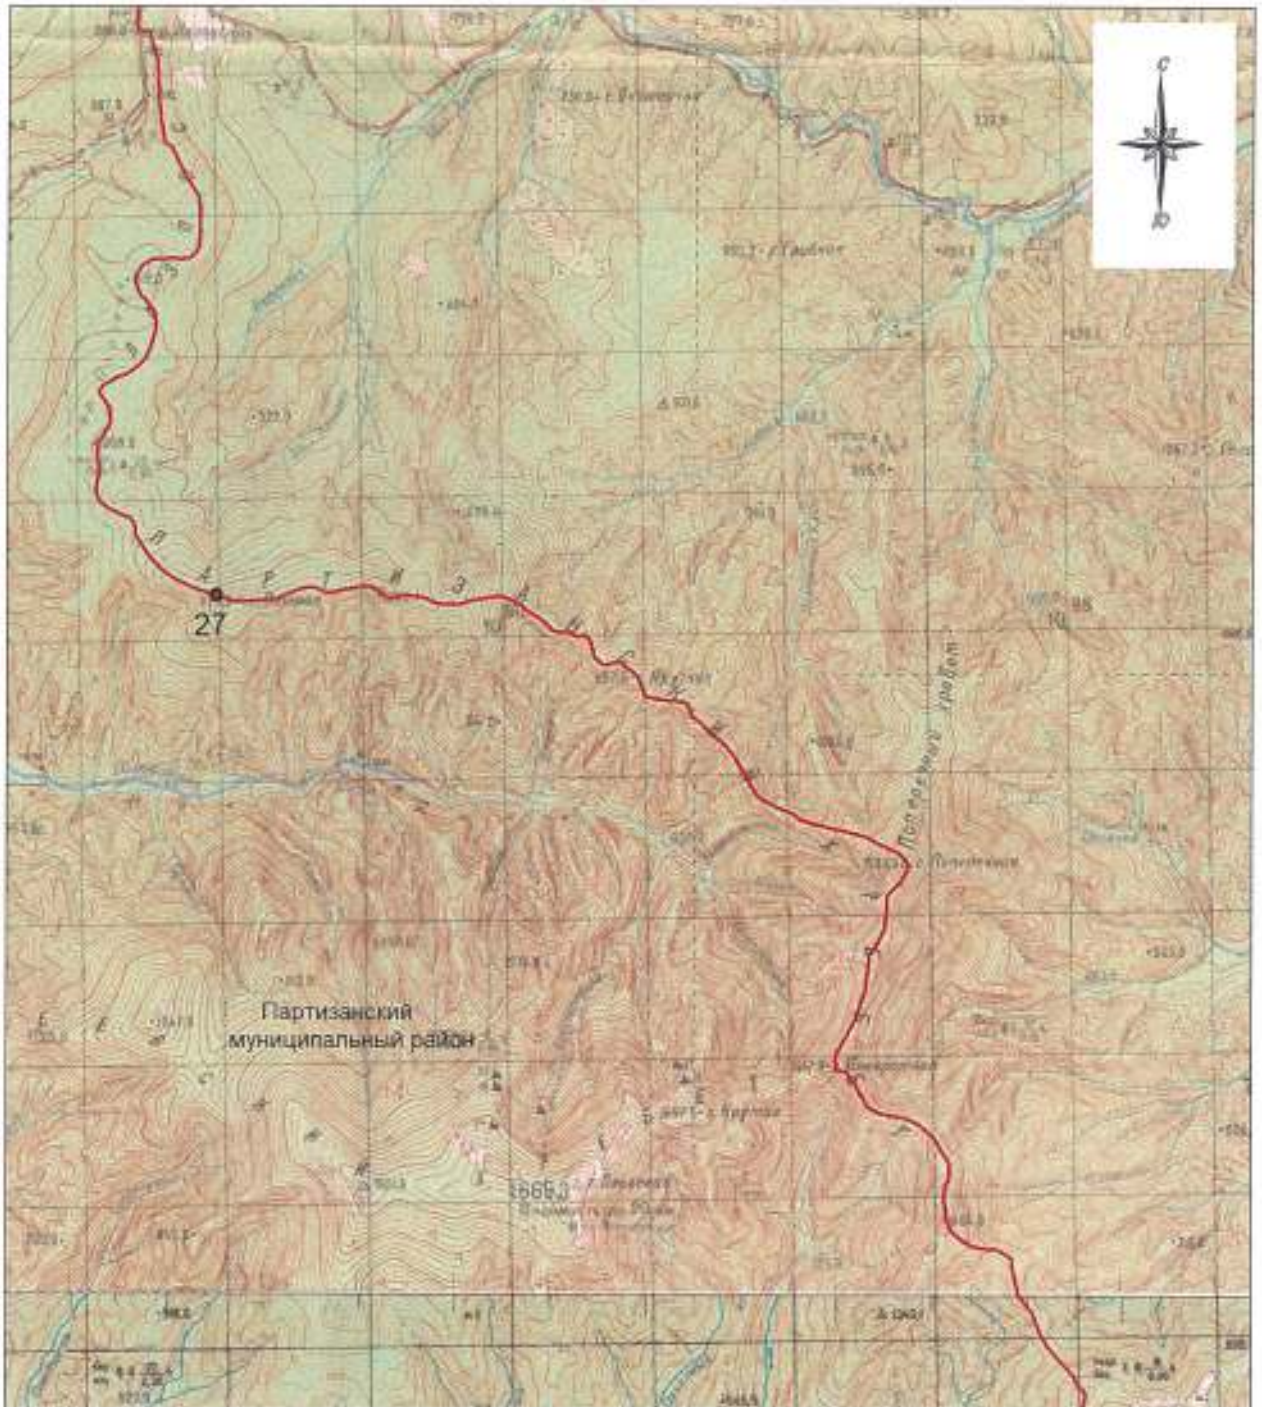

Схема границ Лазовского сельского поселения
Лазовского муниципального района

М 1:100000

Условные обозначения:

- - границы Лазовского сельского поселения
- - характерная точка границ Лазовского сельского поселения
- 1 - номер характерной точки границ Лазовского сельского поселения
- — - граница стыка смежных муниципальных образований »