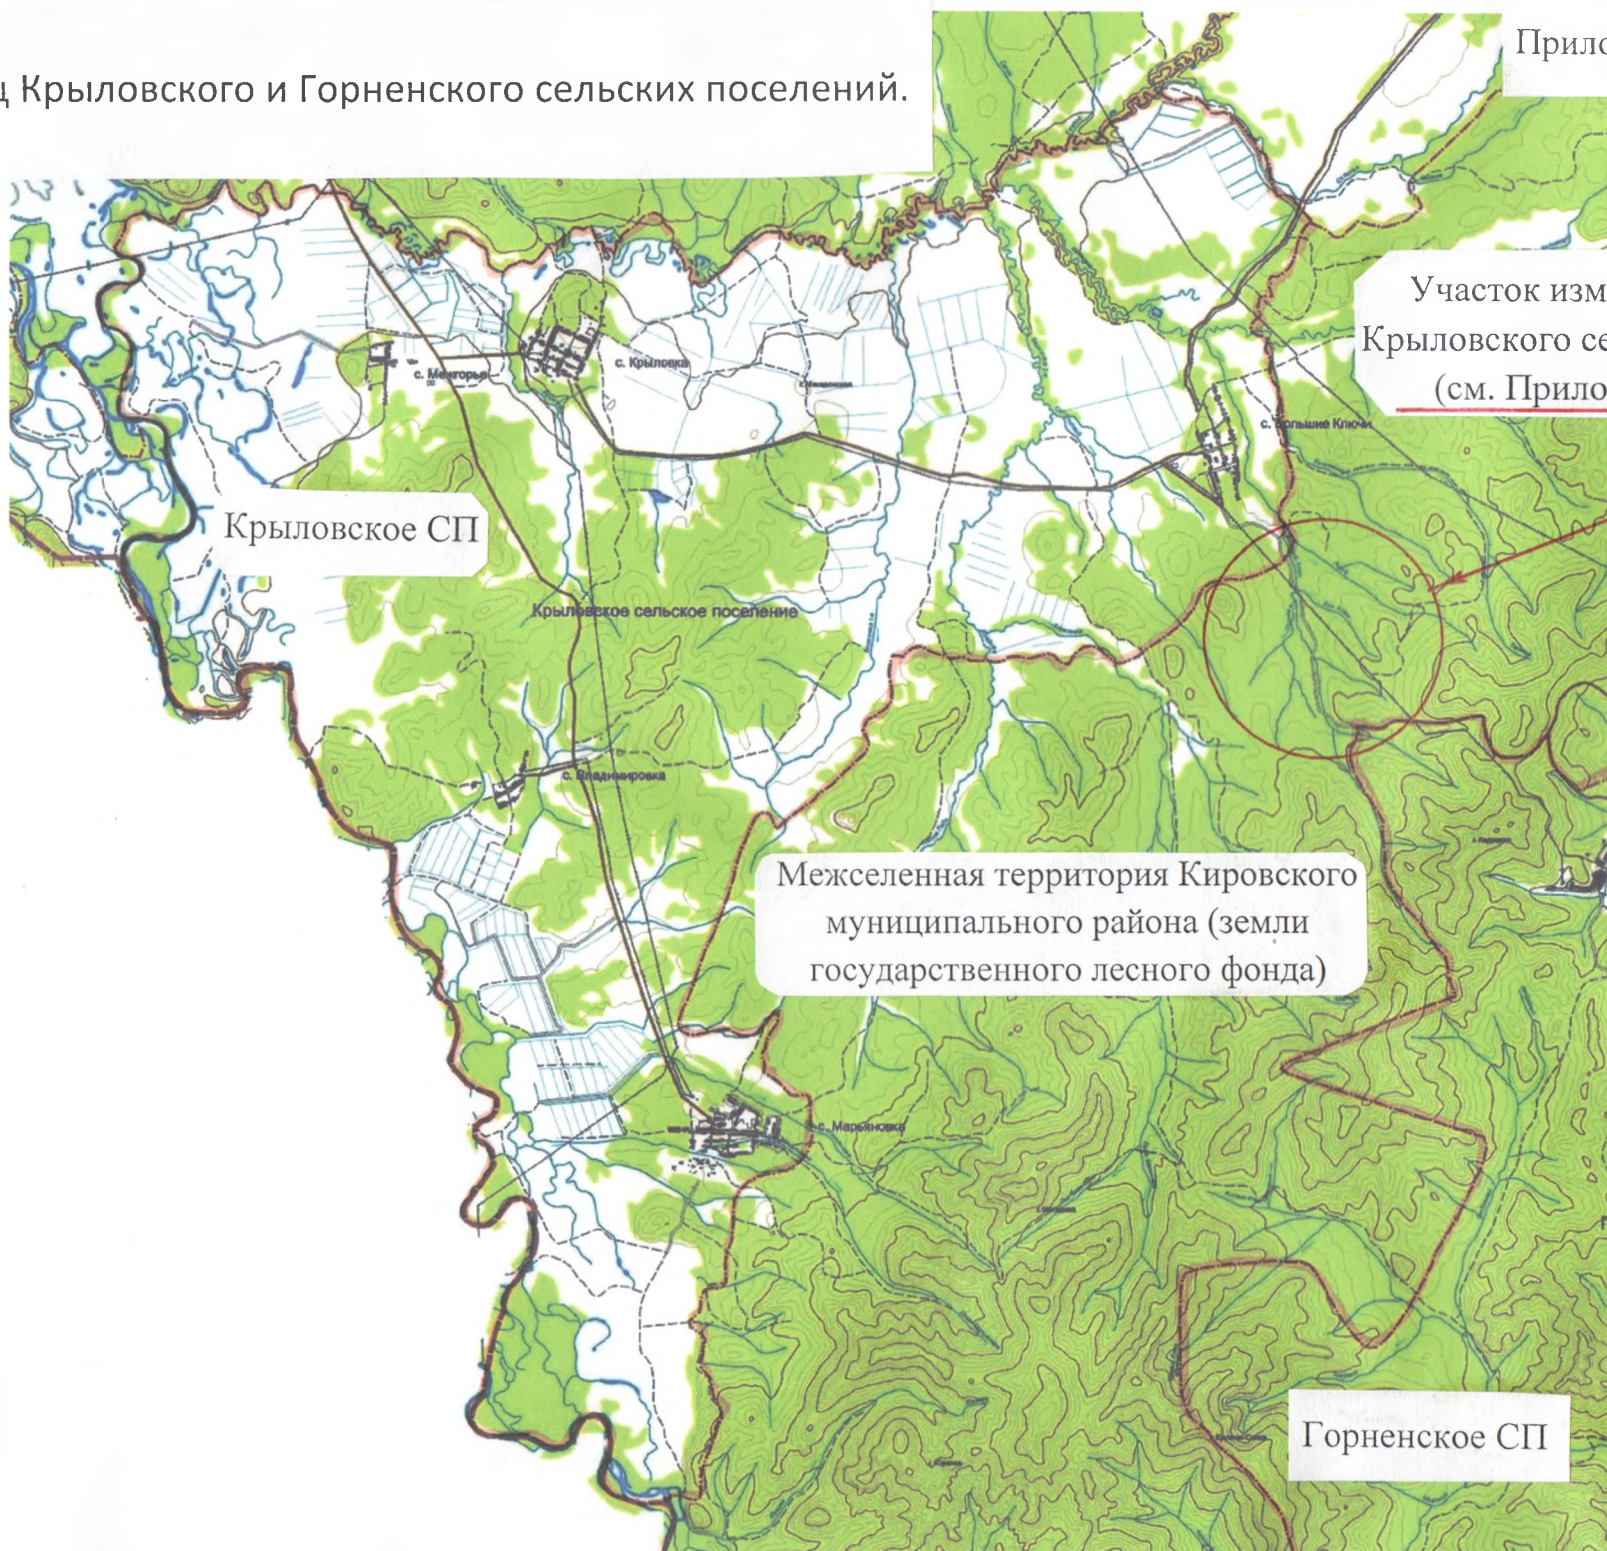

СХЕМА границ Крыловского и Горненского сельских поселений.

Приложение 1, лист 1

Участок изменения границы
Крыловского сельского поселения
(см. Приложение, лист 2)

Крыловское СП

Межселенная территория Кировского
муниципального района (земли
государственного лесного фонда)

Горненское СП

СХЕМА участка изменения границы Крыловского сельского поселения

Крыловское СП

с. Большие Ключи

Межселенная территория Кировского муниципального района (земли государственного лесного фонда)

Горненское СП

пгт Горный

Включение в границы Крыловского сельского поселения участка земли межселенной территории Кировского муниципального района шириной 135 метров, длиной ~ 4,2 км вдоль (включая) дороги общего пользования местного значения IV категории с. Большие Ключи – п. Горный до образования участка общей границы протяжённостью ~ 700 метров между Крыловским и Горненским сельскими поселениями.